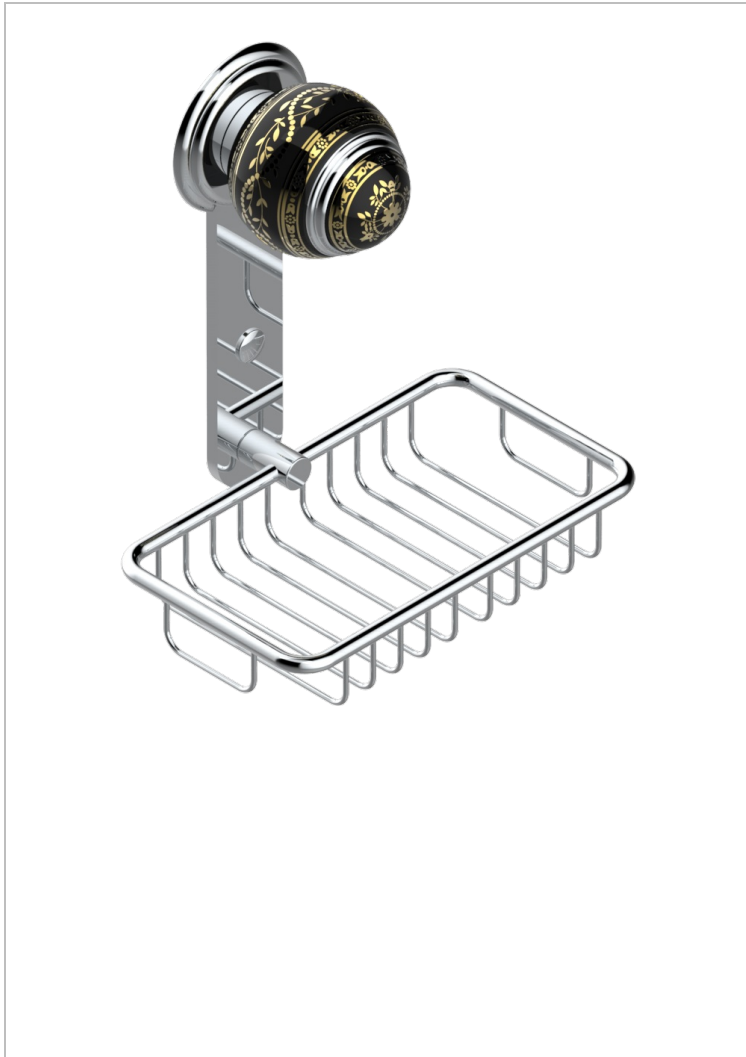

# MARQUISE DECOR OR

A7F-620

Porte-savon fil mural 160x95 mm avec rosace

THG<sup>®</sup>  
PARIS

## CARACTÉRISTIQUES

- Accessoire en laiton

## FINITIONS DISPONIBLES

Bronze clair - D01  
Chromé - A02  
Chromé / doré - G02  
Chromé mat - C02  
Doré brillant - F01  
Doré mat - F07

Nickel brillant - B01  
Nickel mat - C01  
Noir mat céramique - D30  
Or pâle - F30  
Or pâle mat - F31  
Pvd blush - H62