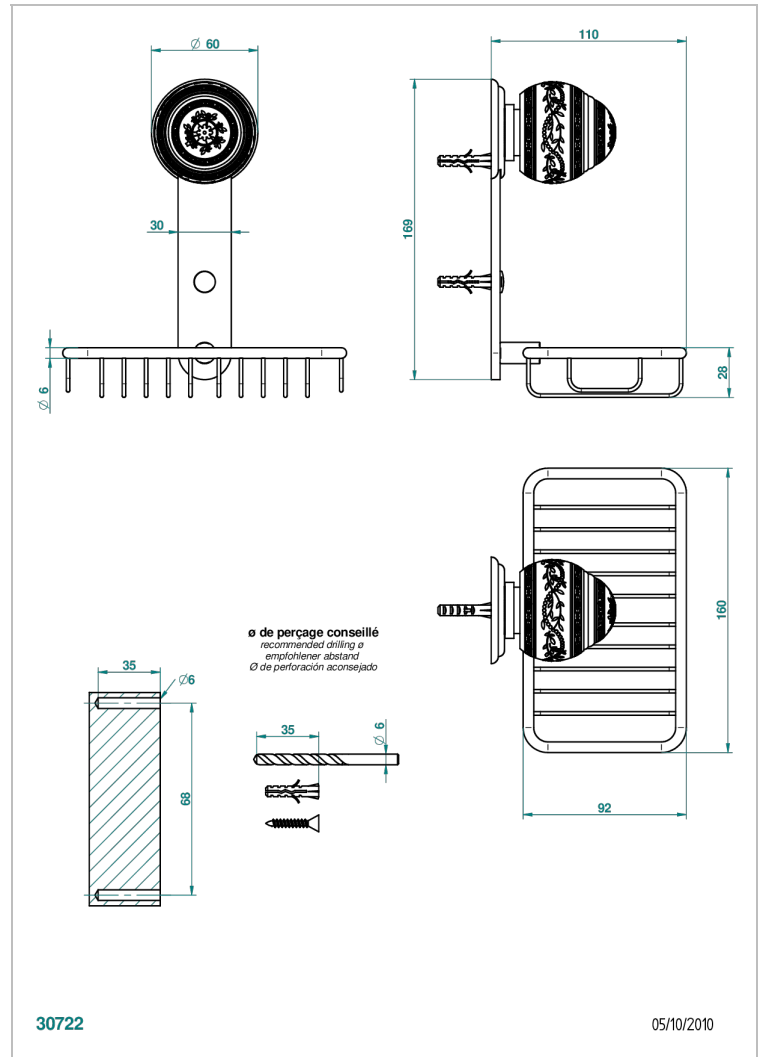

# MARQUISE DECOR OR

A7F-620

Porte-savon fil mural 160x95 mm avec rosace

THG<sup>®</sup>  
PARIS

## CARACTÉRISTIQUES

- Accessoire en laiton