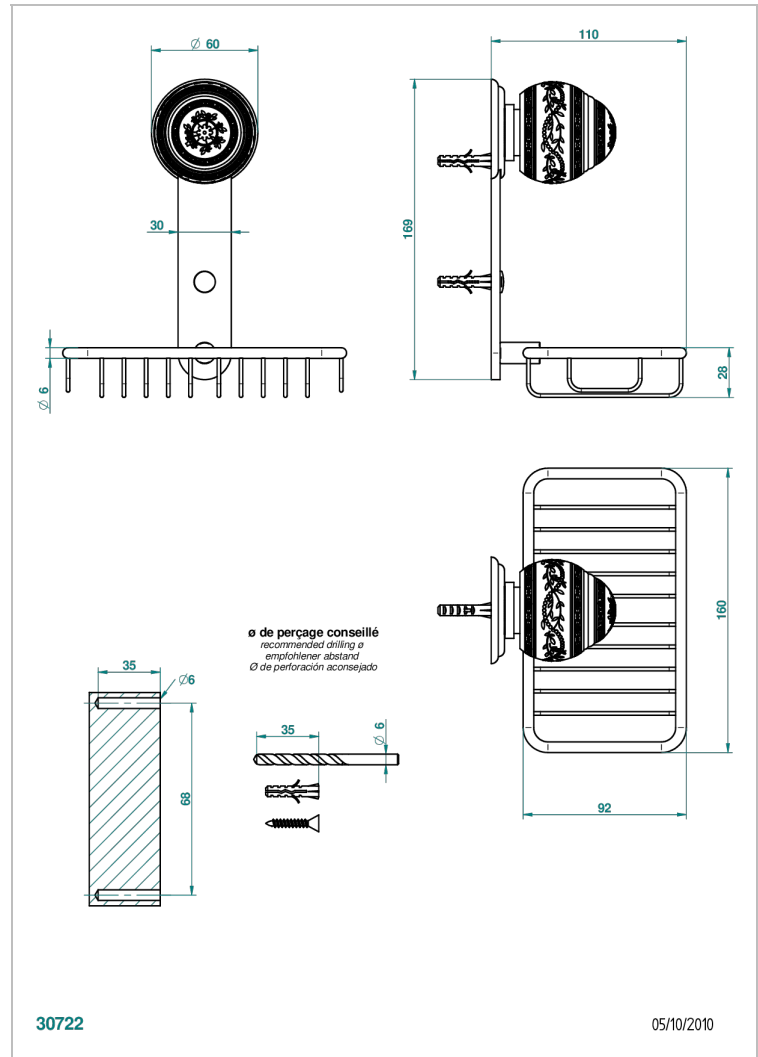

# MARQUISE DECORACION EN ORO

A7F-620

Jabonera mural para ducha con rosetón 160x95 mm

THG<sup>®</sup>  
PARIS

## CARACTERÍSTICAS

- Marquise decoración en oro
- Jabonera mural para ducha con rosetón 160x95 mm