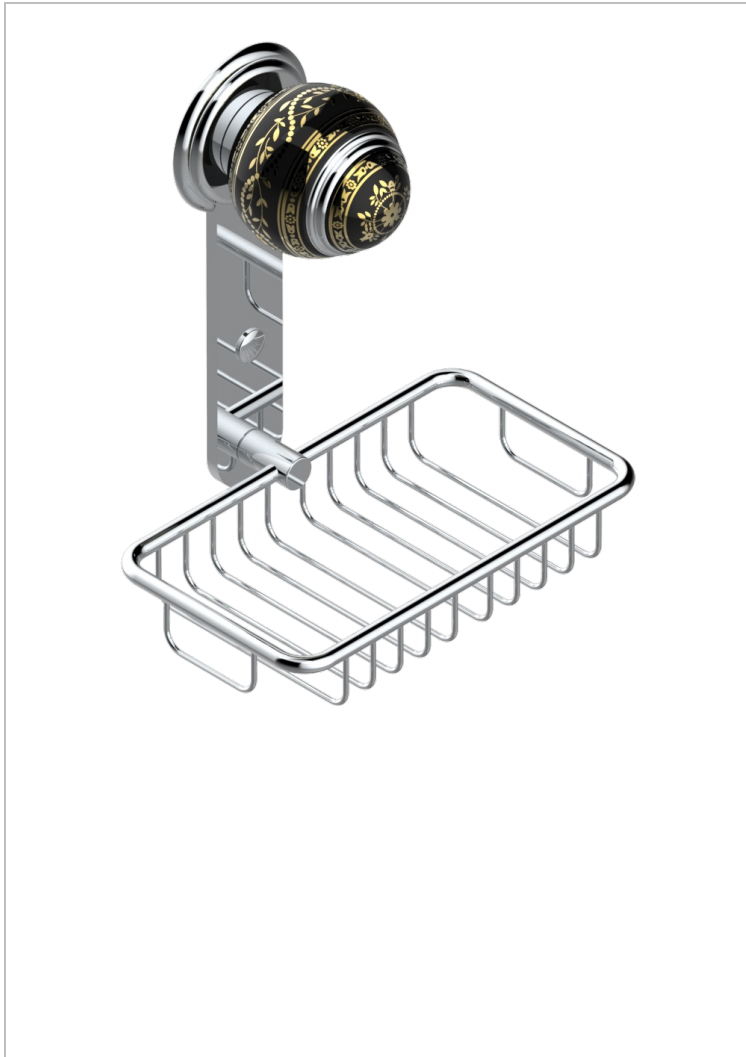

# MARQUISE DECORACION EN ORO

A7F-620

Jabonera mural para ducha con rosetón 160x95 mm

THG<sup>®</sup>  
PARIS

## CARACTERÍSTICAS

- Marquise decoración en oro
- Jabonera mural para ducha con rosetón 160x95 mm

## ACABADOS DISPONIBLES

Bronce claro - D01  
Cerámica negra mate - D30  
Cobre viejo mate - H07  
Cromo - A02  
Cromo / dorado - G02  
Cromo mate - C02

Dorado - F01  
Dorado mate - F07  
Dorado pálido - F30  
Dorado pálido mate (sin barniz) - F31  
Níquel - B01  
Níquel mate - C01

Níquel viejo - H28  
Pvd blush - H62  
Pvd blush mate - H60  
Pvd color latón - H49  
Pvd color latón mate - H50  
Pvd color níquel - H55

Pvd color níquel mate - H56  
Pvd color oro - H52  
Pvd color oro mate - H53  
Pvd grafito - H64  
Pvd grafito mate - H65  
Pvd marrón bronce - F33