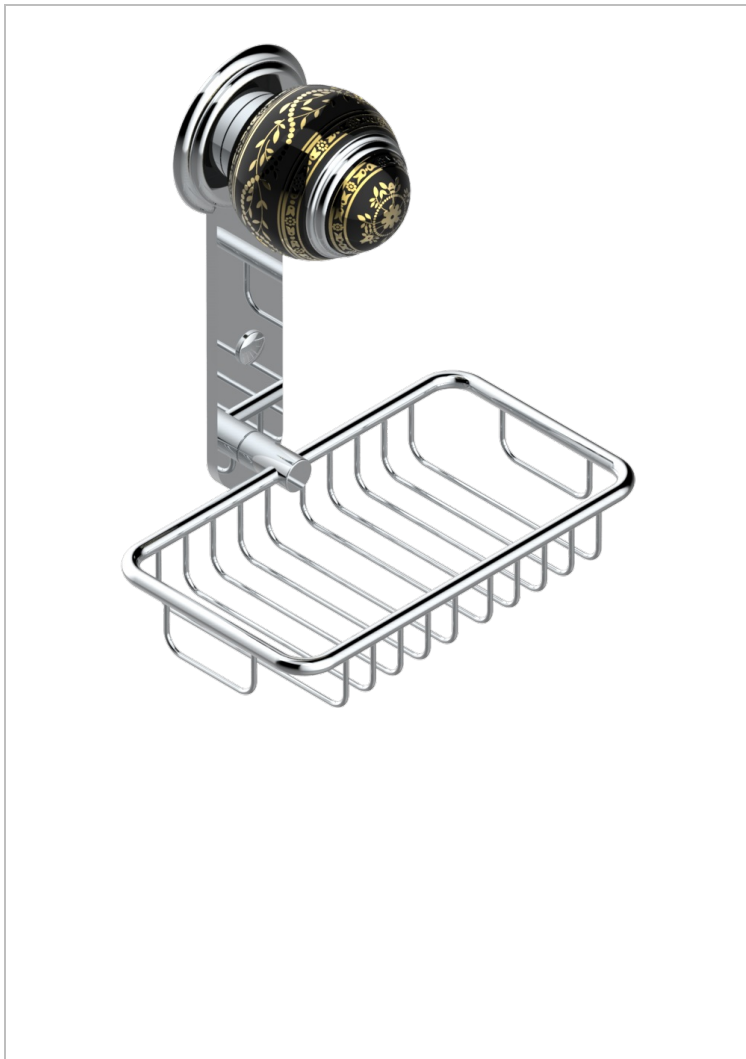

MARQUISE DECOR OR

A7F-620

Porte-savon fil mural 160x95 mm avec rosace

THG[®]
PARIS

CARACTÉRISTIQUES

- Accessoire en laiton

FINITIONS DISPONIBLES

Bronze clair - D01
Chromé - A02
Chromé / doré - G02
Chromé mat - C02
Doré brillant - F01
Doré mat - F07

Nickel brillant - B01
Nickel mat - C01
Noir mat céramique - D30
Or pâle - F30
Or pâle mat - F31
Pvd blush - H62

Pvd blush mat - H60
Pvd couleur bronze brown - F33
Pvd couleur bronze brown - mat - F34
Pvd couleur doré - H52
Pvd couleur doré mat - H53
Pvd couleur laiton - H49