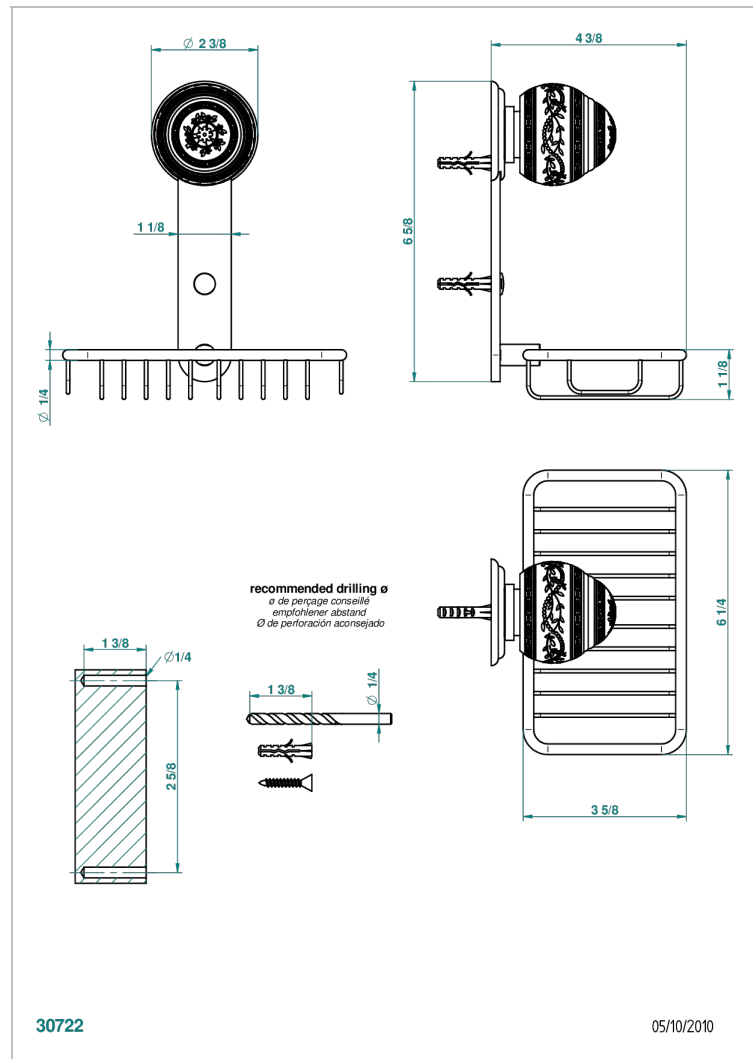

MARQUISE DECOR OR

A7F-620

Porte-savon fil mural 160x95 mm avec rosace

THG[®]
PARIS

CARACTÉRISTIQUES

- Accessoire en laiton

FINITIONS DISPONIBLES

Bronze clair - D01
Chromé - A02
Chromé / doré - G02
Chromé mat - C02
Doré brillant - F01
Doré mat - F07

Nickel brillant - B01
Nickel mat - C01
Noir mat céramique - D30
Or pâle - F30
Or pâle mat - F31
Pvd blush - H62

Pvd blush mat - H60
Pvd couleur bronze brown - F33
Pvd couleur bronze brown - mat - F34
Pvd couleur doré - H52
Pvd couleur doré mat - H53
Pvd couleur laiton - H49