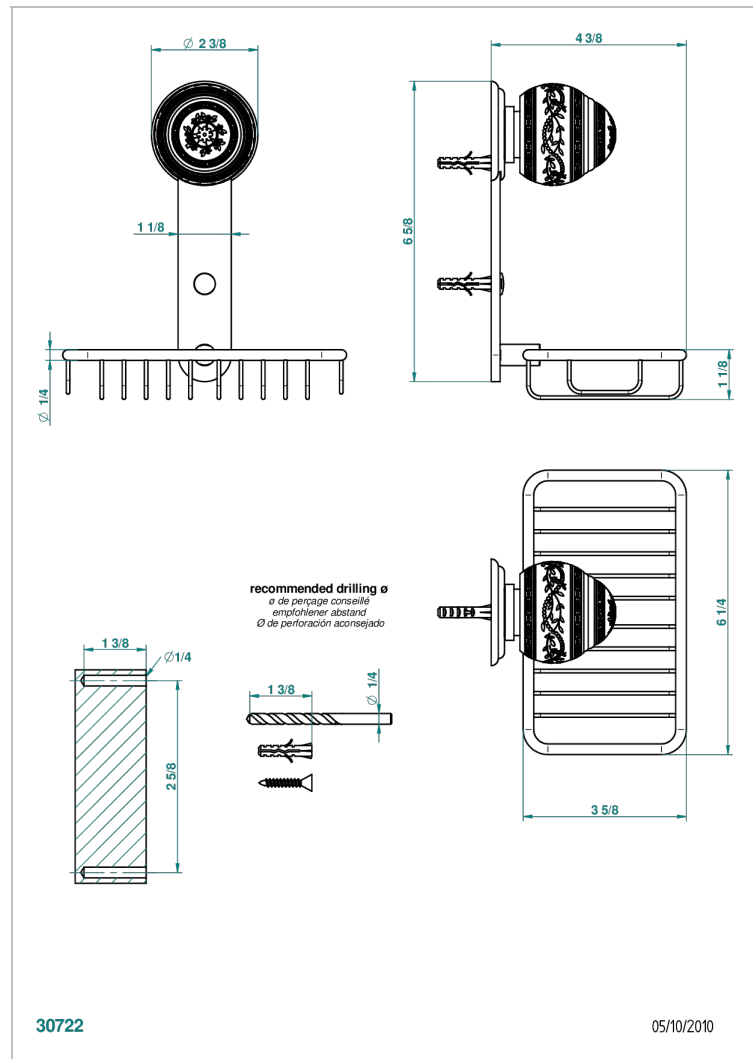

# MARQUISE DECORACION EN ORO

A7F-620

Jabonera mural para ducha con rosetón 160x95 mm

THG<sup>®</sup>  
PARIS

## CARACTERÍSTICAS

- Marquise decoración en oro
- Jabonera mural para ducha con rosetón 160x95 mm