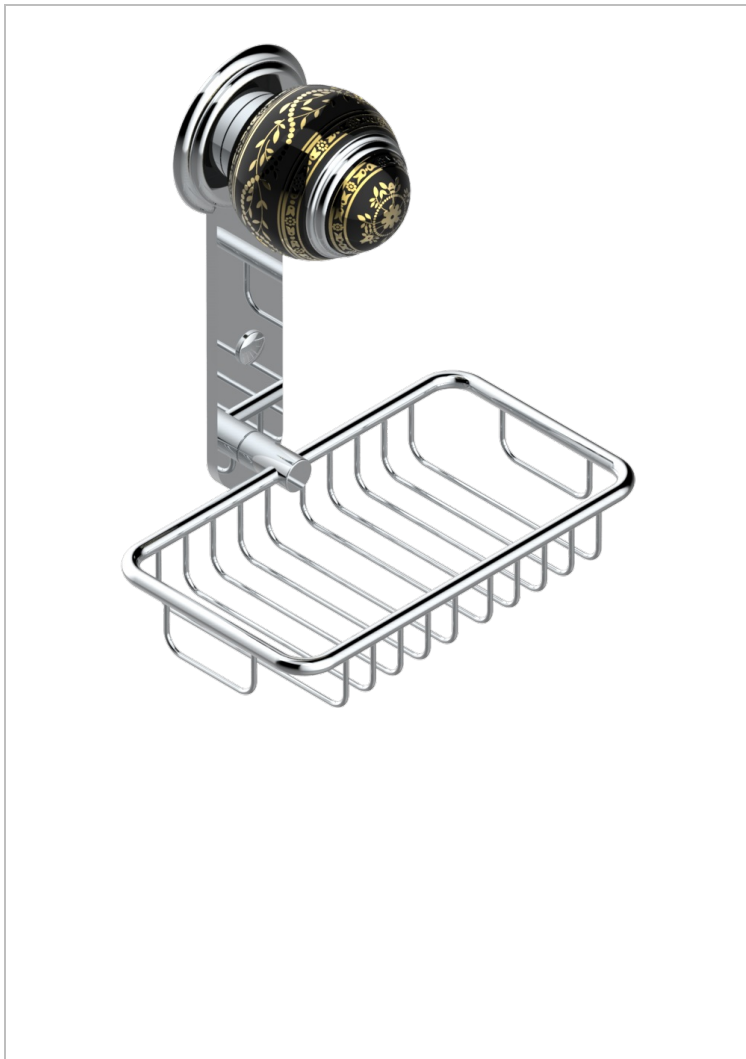

# MARQUISE DECORACION EN ORO

A7F-620

Jabonera mural para ducha con rosetón 160x95 mm

THG<sup>®</sup>  
PARIS

## CARACTERÍSTICAS

- Marquise decoración en oro
- Jabonera mural para ducha con rosetón 160x95 mm

## ACABADOS DISPONIBLES

Bronce claro - D01  
Cerámica negra mate - D30  
Cobre viejo mate - H07  
Cromo - A02  
Cromo / dorado - G02  
Cromo mate - C02

Dorado - F01  
Dorado mate - F07  
Dorado pálido - F30  
Dorado pálido mate (sin barniz) - F31  
Níquel - B01  
Níquel mate - C01

Níquel viejo - H28  
Pvd blush - H62  
Pvd blush mate - H60  
Pvd color latón - H49  
Pvd color latón mate - H50  
Pvd color níquel - H55

Pvd color níquel mate - H56  
Pvd color oro - H52  
Pvd color oro mate - H53  
Pvd grafito - H64  
Pvd grafito mate - H65  
Pvd marrón bronce - F33