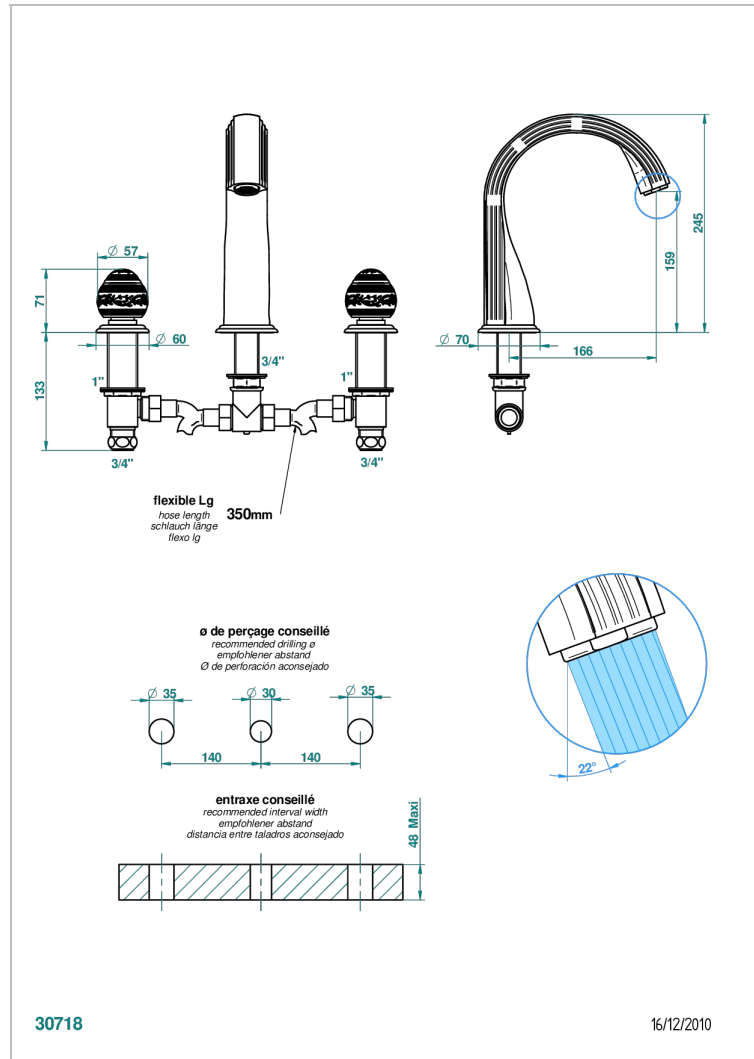

MARQUISE DECOR OR

A7F-25SG

Mélangeur de bain simple sur gorge avec bec super goliath

THG[®]
PARIS

CARACTÉRISTIQUES

- Laiton sans plomb
- Têtes à disques céramique 3/4" 1/4 tour
- Aérateur-mousseur
- Bec grand modèle
- ACS : 18ACCLY403
- NF : NF EN 200 - IID/A - Chrome

SPECIFICATIONS TECHNIQUES

- Recommandé : 3 bars (max. 5 bars) - Advised : 43,5 psi (max. 72 psi)
- Bec : 35 l/min à 3 bars
- Spout : 9.26 gpm at 43.5 psi

CERTIFICATIONS

FINITIONS DISPONIBLES

Bronze clair - D01
Chromé - A02
Chromé / doré - G02
Chromé mat - C02
Doré brillant - F01
Doré mat - F07