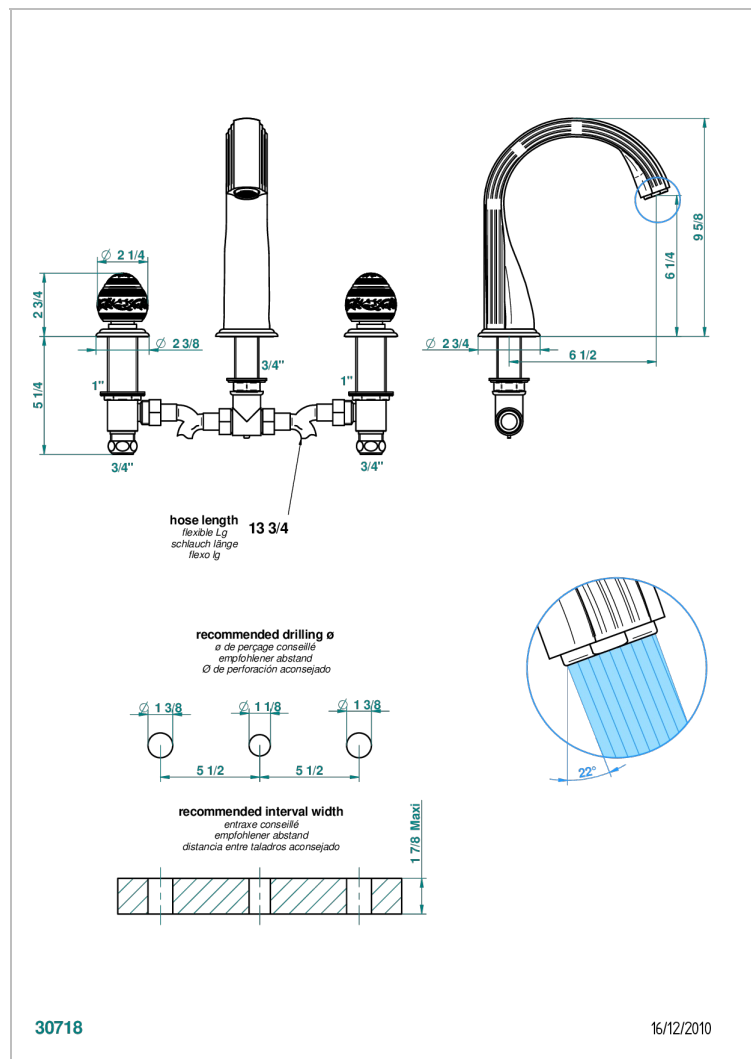

# MARQUISE DECOR OR

A7F-25SG

Mélangeur de bain simple sur gorge avec bec super goliath

THG<sup>®</sup>  
PARIS

## CARACTÉRISTIQUES

- Laiton sans plomb
- Têtes à disques céramique 3/4" 1/4 tour
- Aérateur-mousseur
- Bec grand modèle
- ACS : 18ACCLY403
- NF : NF EN 200 - IID/A - Chrome

## SPECIFICATIONS TECHNIQUES

- Recommandé : 3 bars (max. 5 bars) - Advised : 43,5 psi (max. 72 psi)
- Bec : 35 l/min à 3 bars
- Spout : 9.26 gpm at 43.5 psi