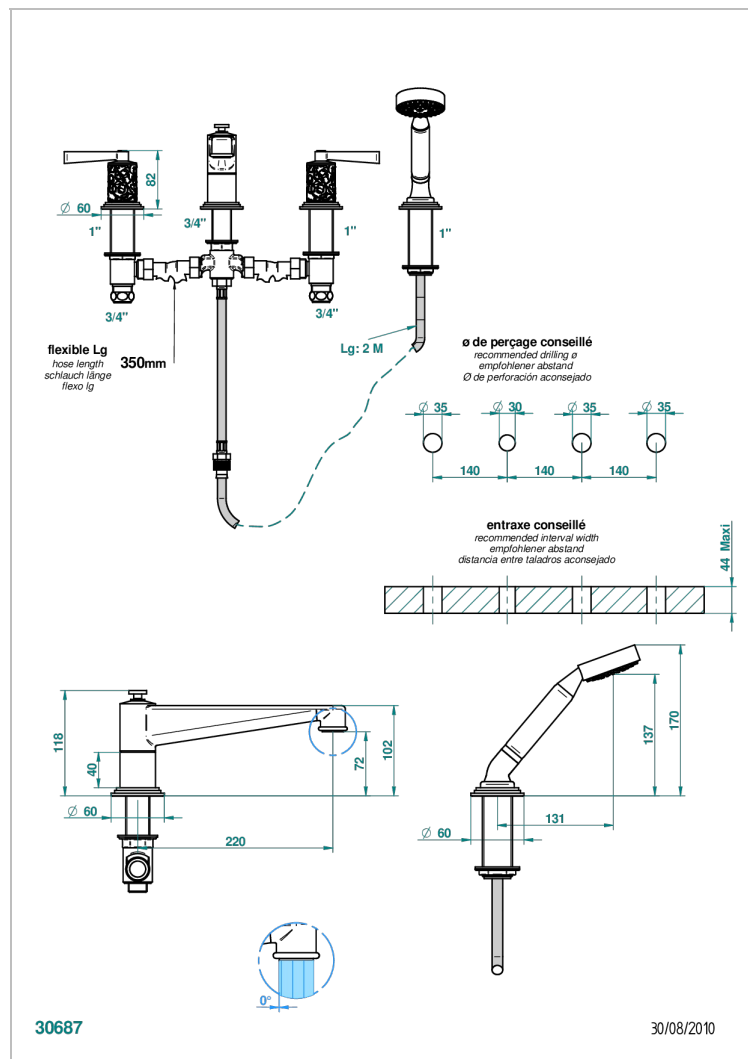

FRIVOLE A MANETTES

G2S-112BSG

Mélangeur bain-douche 4 trous sur gorge avec bec super goliath à inversion

THG
PARIS

CARACTÉRISTIQUES

- Têtes à disques céramique 3/4" 1/4 tour
- Aérateur-mousseur
- Inverseur automatique
- Flexible métallique 2 m double agrafage avec système de changement par le dessus
- Douchette en laiton avec tapis Easyclean, réducteur de débit et clapet anti-retour
- Bec grand modèle
- ACS : 18ACCLY473
- DVGW : DW-6501CO0483
- NF : NF EN 200 - IID/A - Chrome

SPECIFICATIONS TECHNIQUES

- Recommandé : 3 bars (max. 5 bars) - Advised : 43,5 psi (max. 72 psi)
- Bec : 35 l/min à 3 bars - Douchette : 9,5 l/min à 3 bars
- Spout : 9.26 gpm at 43.5 psi - Handshower : 2.5 gpm at 43.5 psi

Vieux nickel - H28