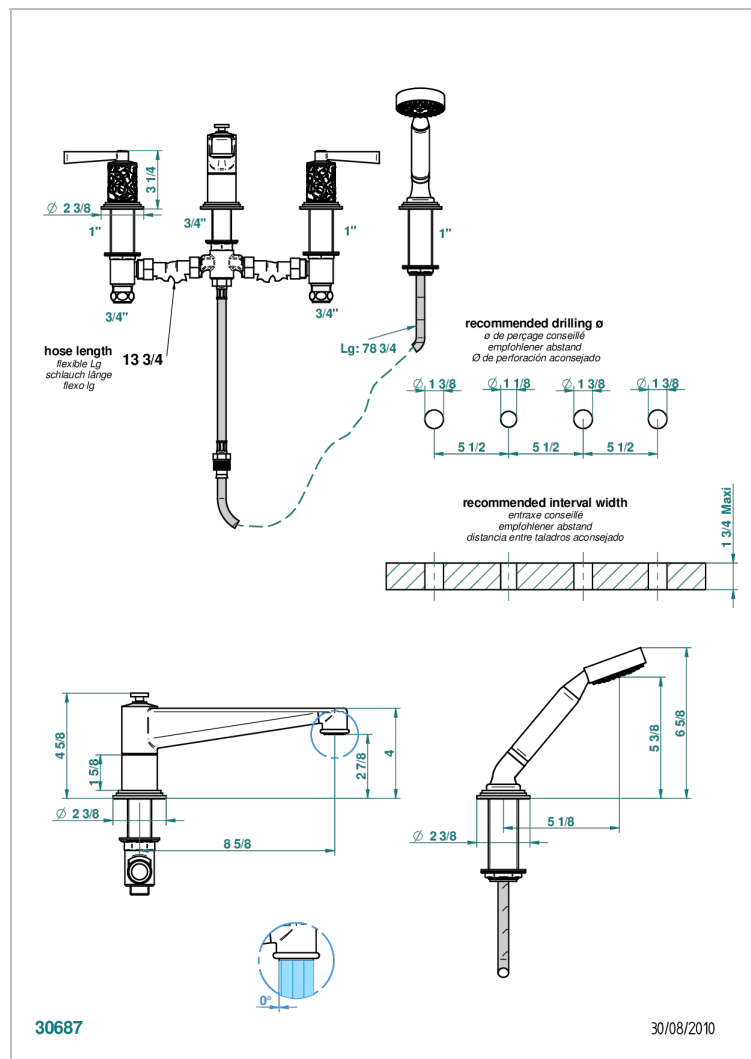

FRIVOLE A MANETTES

G2S-112BSG

Mélangeur bain-douche 4 trous sur gorge avec bec super goliath à inversion

THG
PARIS

CARACTÉRISTIQUES

- Têtes à disques céramique 3/4" 1/4 tour
- Aérateur-mousseur
- Inverseur automatique
- Flexible métallique 2 m double agrafage avec système de changement par le dessus
- Douchette en laiton avec tapis Easyclean, réducteur de débit et clapet anti-retour
- Bec grand modèle
- ACS : 18ACCLY473
- DVGW : DW-6501CO0483
- NF : NF EN 200 - IID/A - Chrome

SPECIFICATIONS TECHNIQUES

- Recommandé : 3 bars (max. 5 bars) - Advised : 43,5 psi (max. 72 psi)
- Bec : 35 l/min à 3 bars - Douchette : 9,5 l/min à 3 bars
- Spout : 9.26 gpm at 43.5 psi - Handshower : 2.5 gpm at 43.5 psi

Vieux nickel - H28