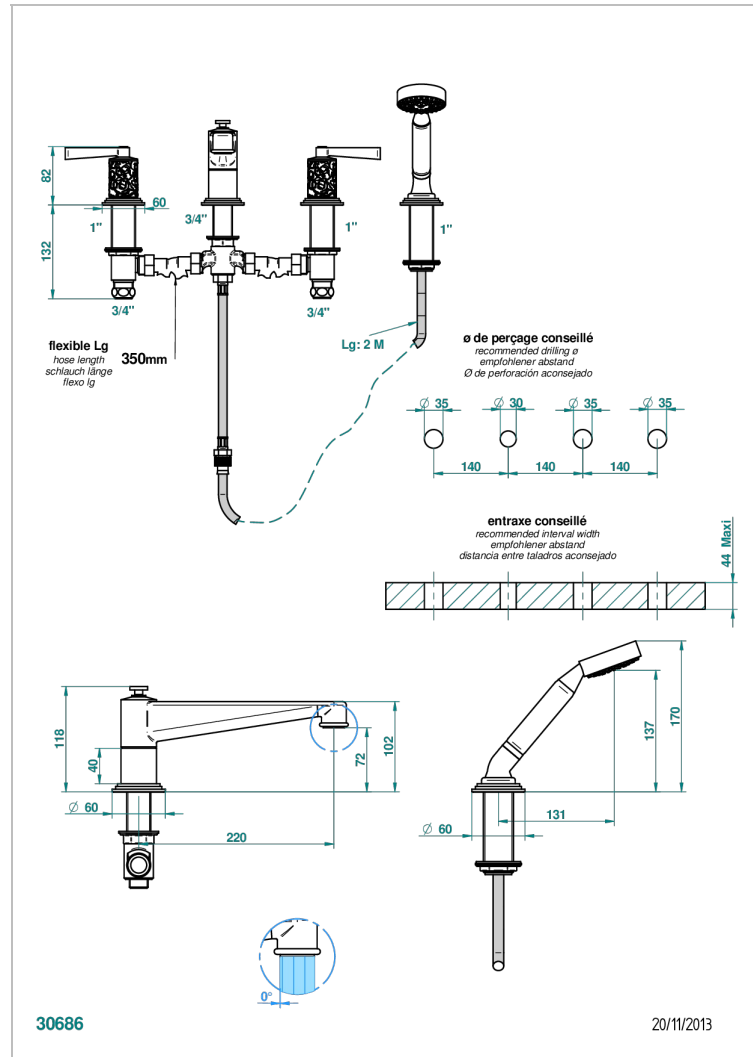

FROUFROU A MANETTES

G2P-112BSG

Mélangeur bain-douche 4 trous sur gorge avec bec super goliath à inversion

THG
PARIS

CARACTÉRISTIQUES

- Têtes à disques céramique 3/4" 1/4 tour
- Aérateur-mousseur
- Inverseur automatique
- Flexible métallique 2 m double agrafage avec système de changement par le dessus
- Douchette en laiton avec tapis Easyclean, réducteur de débit et clapet anti-retour
- Bec grand modèle
- ACS : 18ACCLY473
- DVGW : DW-6501CO0483
- NF : NF EN 200 - IID/A - Chrome

SPECIFICATIONS TECHNIQUES

- Recommandé : 3 bars (max. 5 bars) - Advised : 43,5 psi (max. 72 psi)
- Bec : 35 l/min à 3 bars - Douchette : 9,5 l/min à 3 bars
- Spout : 9.26 gpm at 43.5 psi - Handshower : 2.5 gpm at 43.5 psi

Vieux nickel - H28