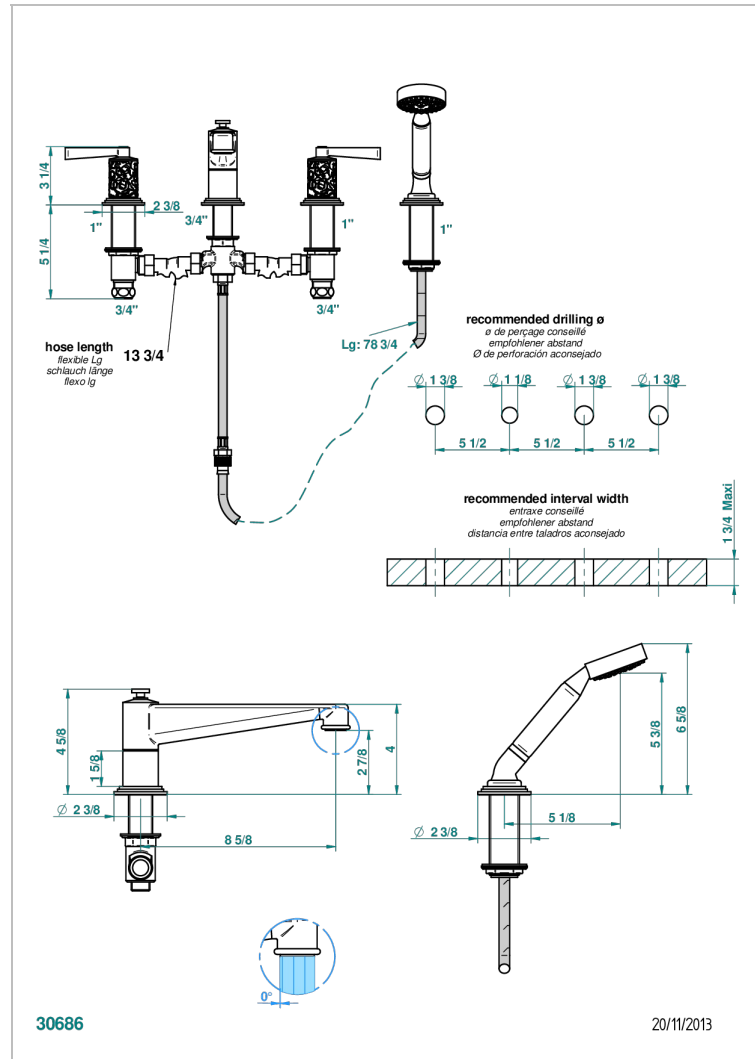

FROUFROU A MANETTES

G2P-112BSG

Mélangeur bain-douche 4 trous sur gorge avec bec super goliath à inversion

THG
PARIS

CARACTÉRISTIQUES

- Têtes à disques céramique 3/4" 1/4 tour
- Aérateur-mousseur
- Inverseur automatique
- Flexible métallique 2 m double agrafage avec système de changement par le dessus
- Douchette en laiton avec tapis Easyclean, réducteur de débit et clapet anti-retour
- Bec grand modèle
- ACS : 18ACCLY473
- DVGW : DW-6501CO0483
- NF : NF EN 200 - IID/A - Chrome

SPECIFICATIONS TECHNIQUES

- Recommandé : 3 bars (max. 5 bars) - Advised : 43,5 psi (max. 72 psi)
- Bec : 35 l/min à 3 bars - Douchette : 9,5 l/min à 3 bars
- Spout : 9.26 gpm at 43.5 psi - Handshower : 2.5 gpm at 43.5 psi

Vieux nickel - H28