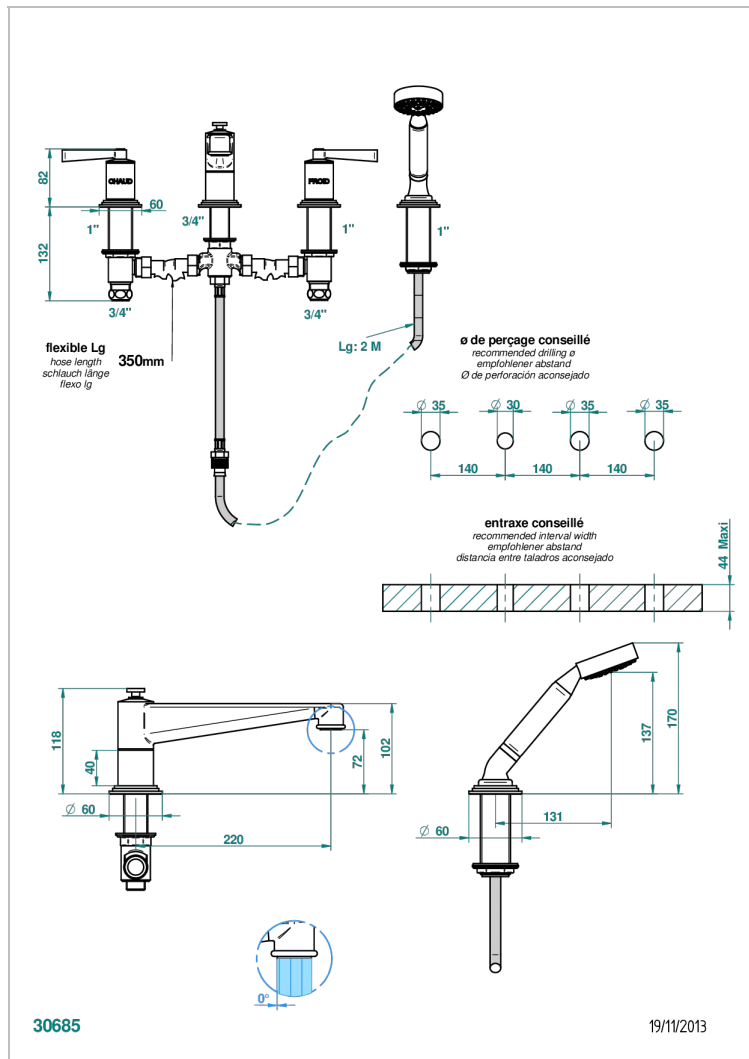

FAUBOURG PORCELAINE NOIRE A MANETTES

THG
PARIS

G2M-112BSG

Mélangeur bain-douche 4 trous sur gorge avec bec super goliath à inversion

CARACTÉRISTIQUES

- Têtes à disques céramique 3/4" 1/4 tour
- Aérateur-mousseur
- Inverseur automatique
- Flexible métallique 2 m double agrafage avec système de changement par le dessus
- Douchette en laiton avec tapis Easyclean, réducteur de débit et clapet anti-retour
- Bec grand modèle
- ACS : 18ACCLY473
- DVGW : DW-6501CO0483
- NF : NF EN 200 - IID/A - Chrome

SPECIFICATIONS TECHNIQUES

- Recommandé : 3 bars (max. 5 bars) - Advised : 43,5 psi (max. 72 psi)
- Bec : 35 l/min à 3 bars - Douchette : 9,5 l/min à 3 bars
- Spout : 9.26 gpm at 43.5 psi - Handshower : 2.5 gpm at 43.5 psi

Pvd umber mat - H67
Vieux nickel - H28