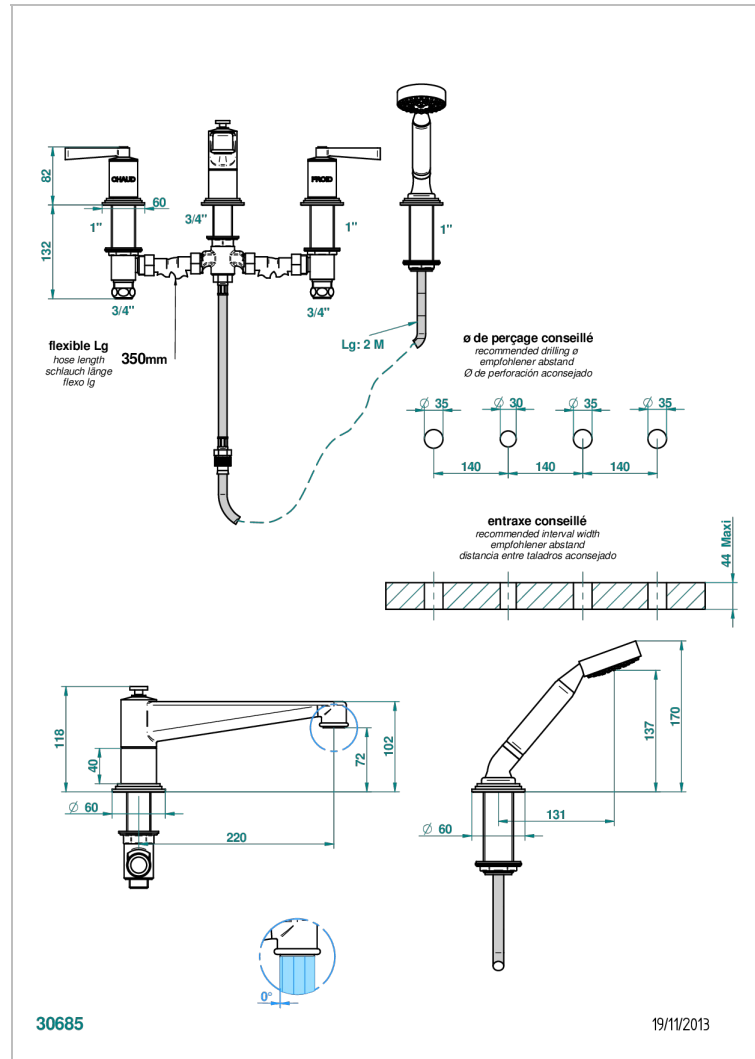

FAUBOURG PORCELANA NEGRA CON MANETAS

G2M-112BSG

Batería baÑo/ducha sobre encimera. caÑo super goliath, inversor incorporado y teleducha con flexo de 2m y soporte

CARACTERÍSTICAS

- ACS : 18ACCLY473
- DVGW : DW-6501CO0483
- NF : NF EN 200 - IID/A - Chrome

ESPECIFICACIONES TÉCNICAS

- Recommandé : 3 bars (max. 5 bars) - Advised : 43,5 psi (max. 72 psi)
- Bec : 35 l/min à 3 bars - Douchette : 9,5 l/min à 3 bars
- Spout : 9.26 gpm at 43.5 psi - Handshower : 2.5 gpm at 43.5 psi