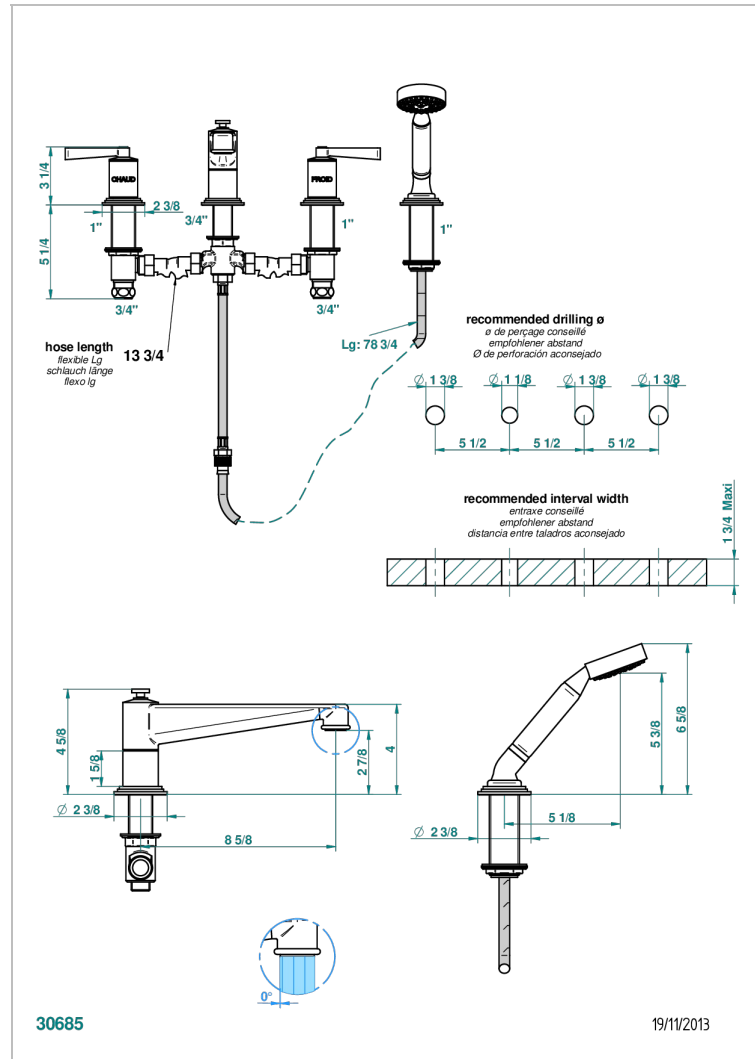

FAUBOURG PORCELANA NEGRA CON MANETAS

G2M-112BSG

Batería baÑo/ducha sobre encimera. caÑo super goliath, inversor incorporado y teleducha con flexo de 2m y soporte

CARACTERÍSTICAS

- ACS : 18ACCLY473
- DVGW : DW-6501CO0483
- NF : NF EN 200 - IID/A - Chrome

ESPECIFICACIONES TÉCNICAS

- Recommandé : 3 bars (max. 5 bars) - Advised : 43,5 psi (max. 72 psi)
- Bec : 35 l/min à 3 bars - Douchette : 9,5 l/min à 3 bars
- Spout : 9.26 gpm at 43.5 psi - Handshower : 2.5 gpm at 43.5 psi