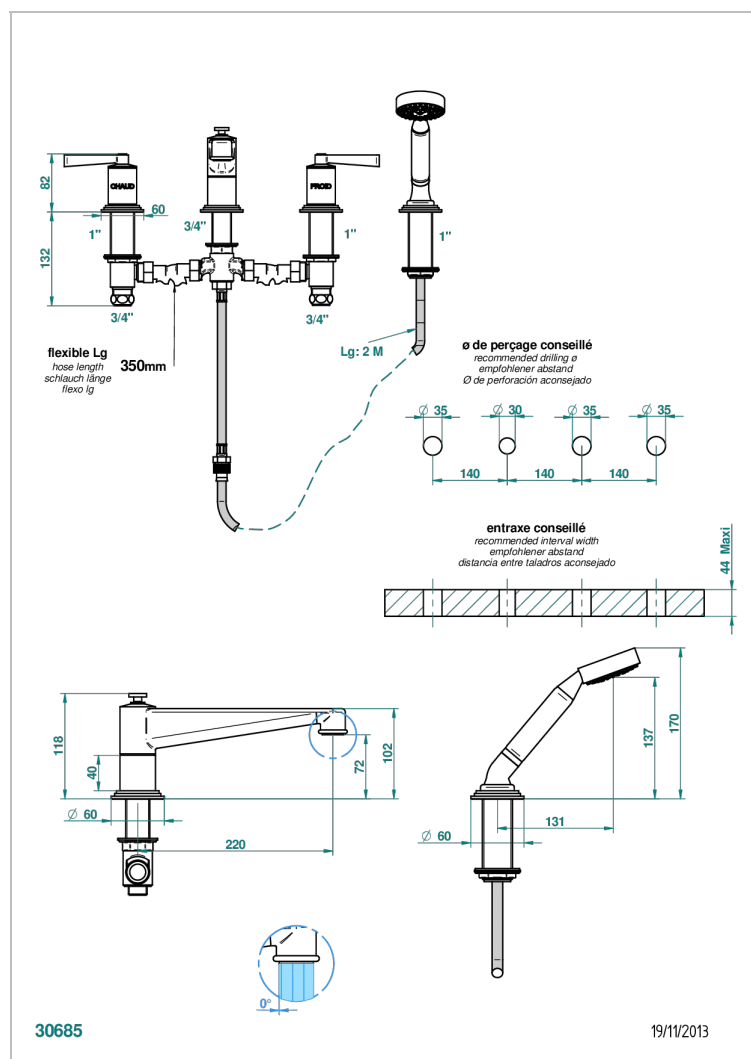

# FAUBOURG PORCELAINE NOIRE A MANETTES

THG  
PARIS

G2M-112BSG

Mélangeur bain-douche 4 trous sur gorge avec bec super goliath à inversion

## CARACTÉRISTIQUES

- Têtes à disques céramique 3/4" 1/4 tour
- Aérateur-mousseur
- Inverseur automatique
- Flexible métallique 2 m double agrafage avec système de changement par le dessus
- Douchette en laiton avec tapis Easyclean, réducteur de débit et clapet anti-retour
- Bec grand modèle
- ACS : 18ACCLY473
- DVGW : DW-6501CO0483
- NF : NF EN 200 - IID/A - Chrome

## SPÉCIFICATIONS TECHNIQUES

- Recommandé : 3 bars (max. 5 bars) - Advised : 43,5 psi (max. 72 psi)
- Bec : 35 l/min à 3 bars - Douchette : 9,5 l/min à 3 bars
- Spout : 9.26 gpm at 43.5 psi - Handshower : 2.5 gpm at 43.5 psi