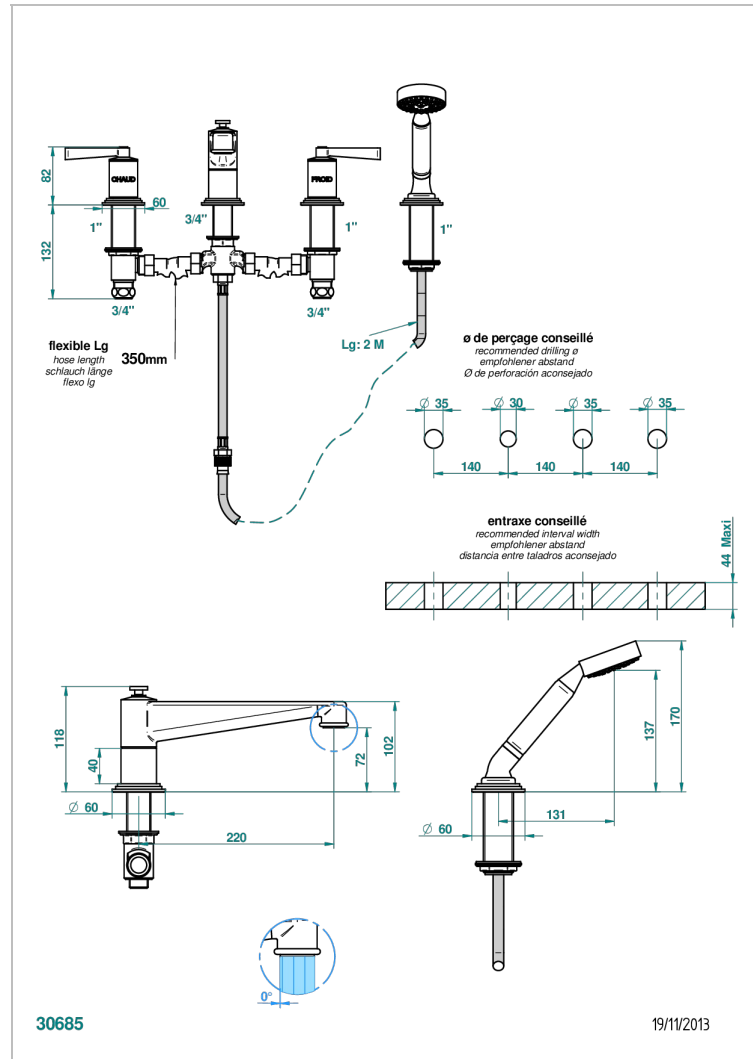

# FAUBOURG PORCELANA NEGRA CON MANETAS

G2M-112BSG

Batería baÑo/ducha sobre encimera. caÑo super goliath, inversor incorporado y teleducha con flexo de 2m y soporte

## CARACTERÍSTICAS

- ACS : 18ACCLY473
- DVGW : DW-6501CO0483
- NF : NF EN 200 - IID/A - Chrome

## ESPECIFICACIONES TÉCNICAS

- Recommandé : 3 bars (max. 5 bars) - Advised : 43,5 psi (max. 72 psi)
- Bec : 35 l/min à 3 bars - Douchette : 9,5 l/min à 3 bars
- Spout : 9.26 gpm at 43.5 psi - Handshower : 2.5 gpm at 43.5 psi