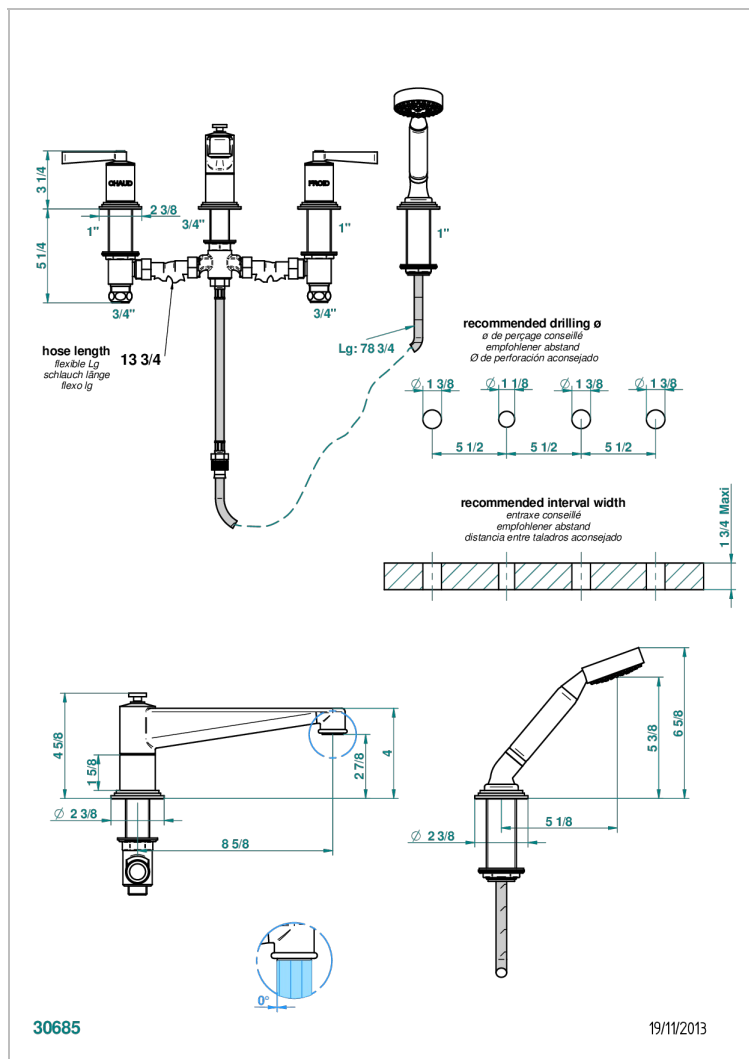

FAUBOURG PORCELAINE NOIRE A MANETTES

G2M-112BSG

Mélangeur bain-douche 4 trous sur gorge avec bec super goliath à inversion

CARACTÉRISTIQUES

- Têtes à disques céramique 3/4" 1/4 tour
- Aérateur-mousseur
- Inverseur automatique
- Flexible métallique 2 m double agrafage avec système de changement par le dessus
- Douchette en laiton avec tapis Easyclean, réducteur de débit et clapet anti-retour
- Bec grand modèle
- ACS : 18ACCLY473
- DVGW : DW-6501CO0483
- NF : NF EN 200 - IID/A - Chrome

SPECIFICATIONS TECHNIQUES

- Recommandé : 3 bars (max. 5 bars) - Advised : 43,5 psi (max. 72 psi)
- Bec : 35 l/min à 3 bars - Douchette : 9,5 l/min à 3 bars
- Spout : 9.26 gpm at 43.5 psi - Handshower : 2.5 gpm at 43.5 psi

Pvd umber mat - H67
 Vieux nickel - H28