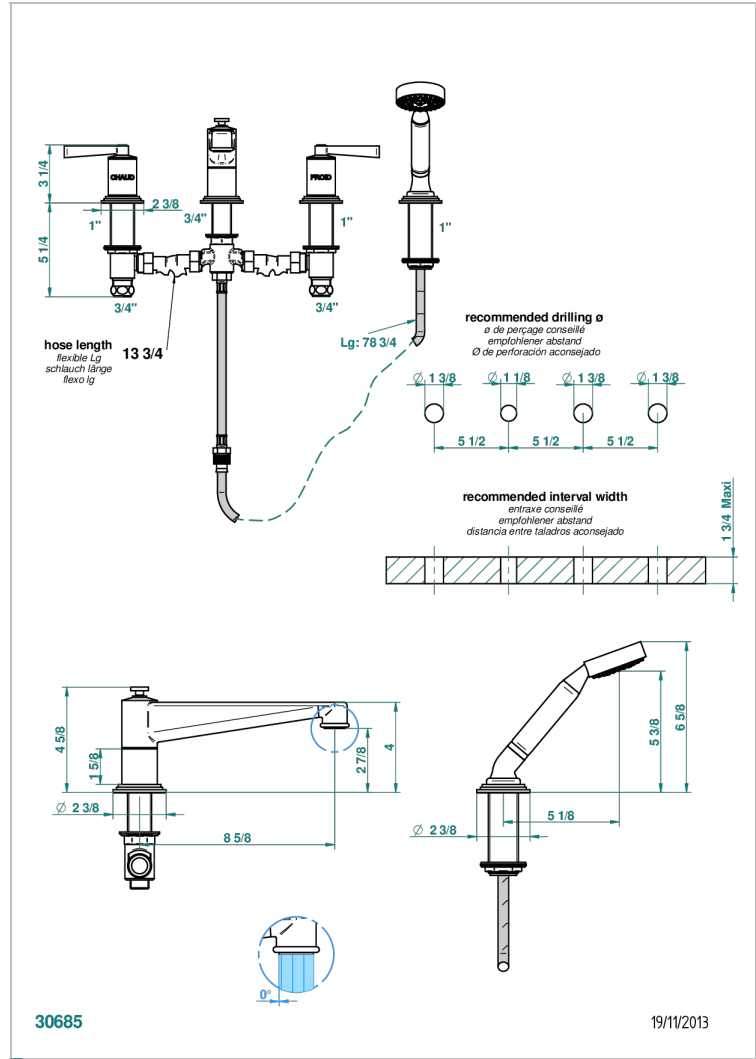

FAUBOURG PORCELANA NEGRA CON MANETAS

G2M-112BSG

Batería baÑo/ducha sobre encimera. caÑo super goliath, inversor incorporado y teleducha con flexo de 2m y soporte

CARACTERÍSTICAS

- ACS : 18ACCLY473
- DVGW : DW-6501CO0483
- NF : NF EN 200 - IID/A - Chrome

ESPECIFICACIONES TÉCNICAS

- Recommandé : 3 bars (max. 5 bars) - Advised : 43,5 psi (max. 72 psi)
- Bec : 35 l/min à 3 bars - Douchette : 9,5 l/min à 3 bars
- Spout : 9.26 gpm at 43.5 psi - Handshower : 2.5 gpm at 43.5 psi