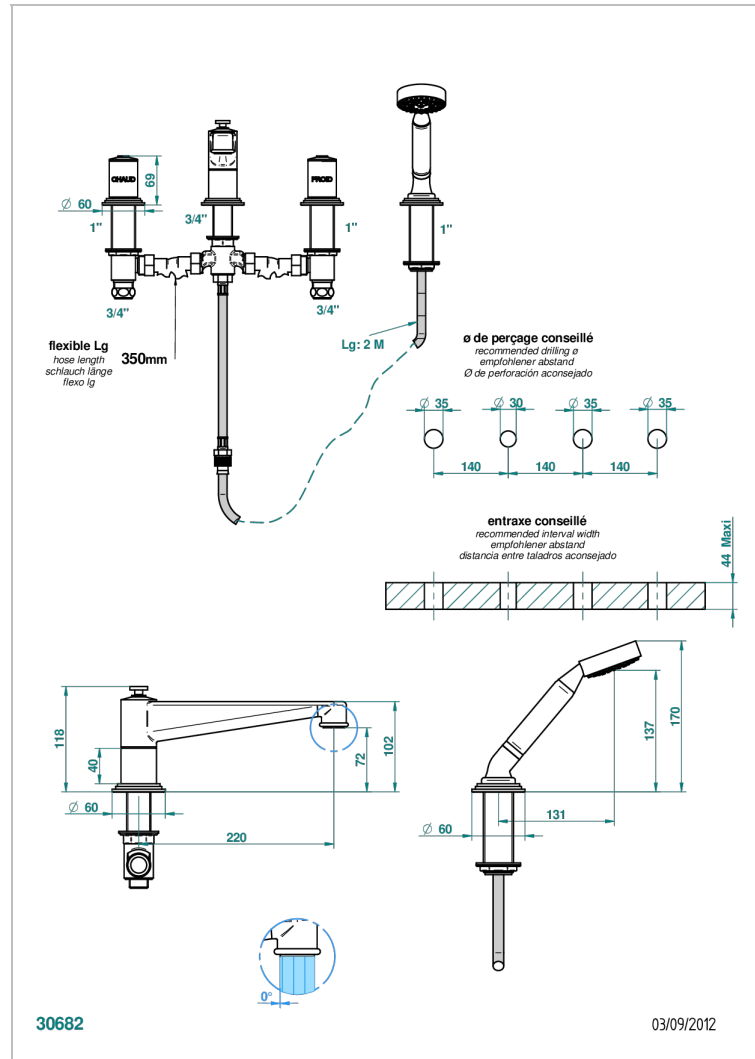

FAUBOURG PORCELAINE NOIRE

G2L-112BSG

Mélangeur bain-douche 4 trous sur gorge avec bec super goliath à inversion

THG
PARIS

CARACTÉRISTIQUES

- Têtes à disques céramique 3/4" 1/4 tour
- Aérateur-mousseur
- Inverseur automatique
- Flexible métallique 2 m double agrafage avec système de changement par le dessus
- Douchette en laiton avec tapis Easyclean, réducteur de débit et clapet anti-retour
- Bec grand modèle
- ACS : 18ACCLY473
- DVGW : DW-6501CO0483
- NF : NF EN 200 - IID/A - Chrome

SPECIFICATIONS TECHNIQUES

- Recommandé : 3 bars (max. 5 bars) - Advised : 43,5 psi (max. 72 psi)
- Bec : 35 l/min à 3 bars - Douchette : 9,5 l/min à 3 bars
- Spout : 9.26 gpm at 43.5 psi - Handshower : 2.5 gpm at 43.5 psi

Pvd umber mat - H67
Vieux nickel - H28