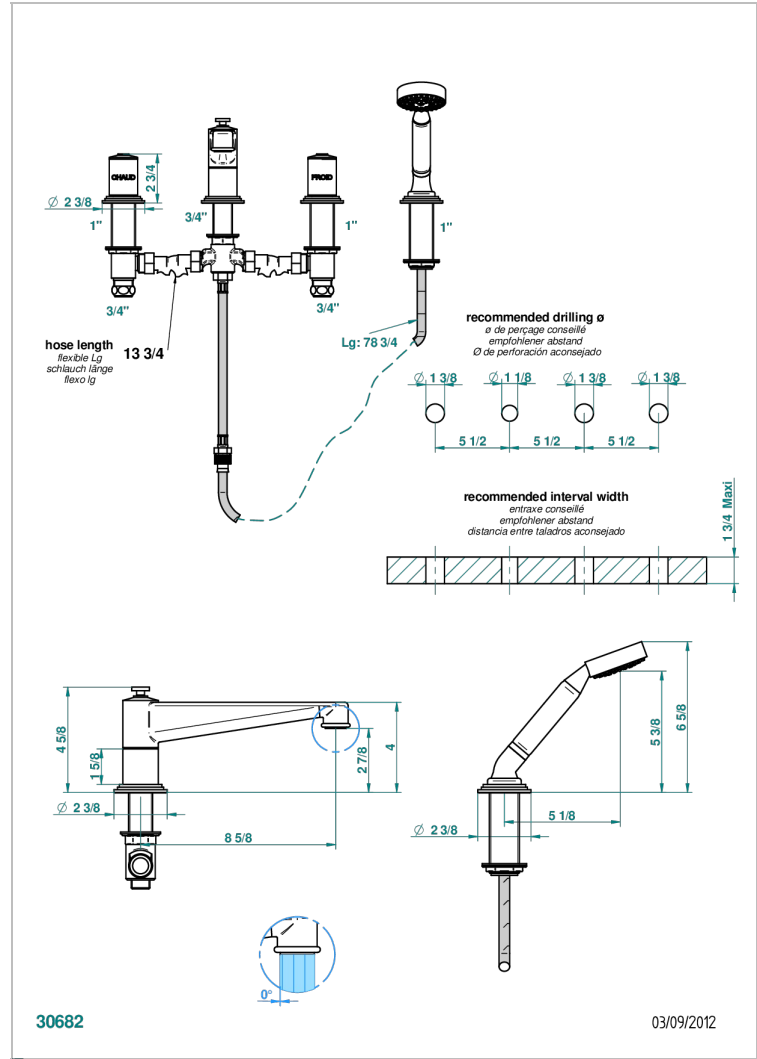

FAUBOURG PORCELAINE NOIRE

G2L-112BSG

Mélangeur bain-douche 4 trous sur gorge avec bec super goliath à inversion

THG
PARIS

CARACTÉRISTIQUES

- Têtes à disques céramique 3/4" 1/4 tour
- Aérateur-mousseur
- Inverseur automatique
- Flexible métallique 2 m double agrafage avec système de changement par le dessus
- Douchette en laiton avec tapis Easyclean, réducteur de débit et clapet anti-retour
- Bec grand modèle
- ACS : 18ACCLY473
- DVGW : DW-6501CO0483
- NF : NF EN 200 - IID/A - Chrome

SPECIFICATIONS TECHNIQUES

- Recommandé : 3 bars (max. 5 bars) - Advised : 43,5 psi (max. 72 psi)
- Bec : 35 l/min à 3 bars - Douchette : 9,5 l/min à 3 bars
- Spout : 9.26 gpm at 43.5 psi - Handshower : 2.5 gpm at 43.5 psi