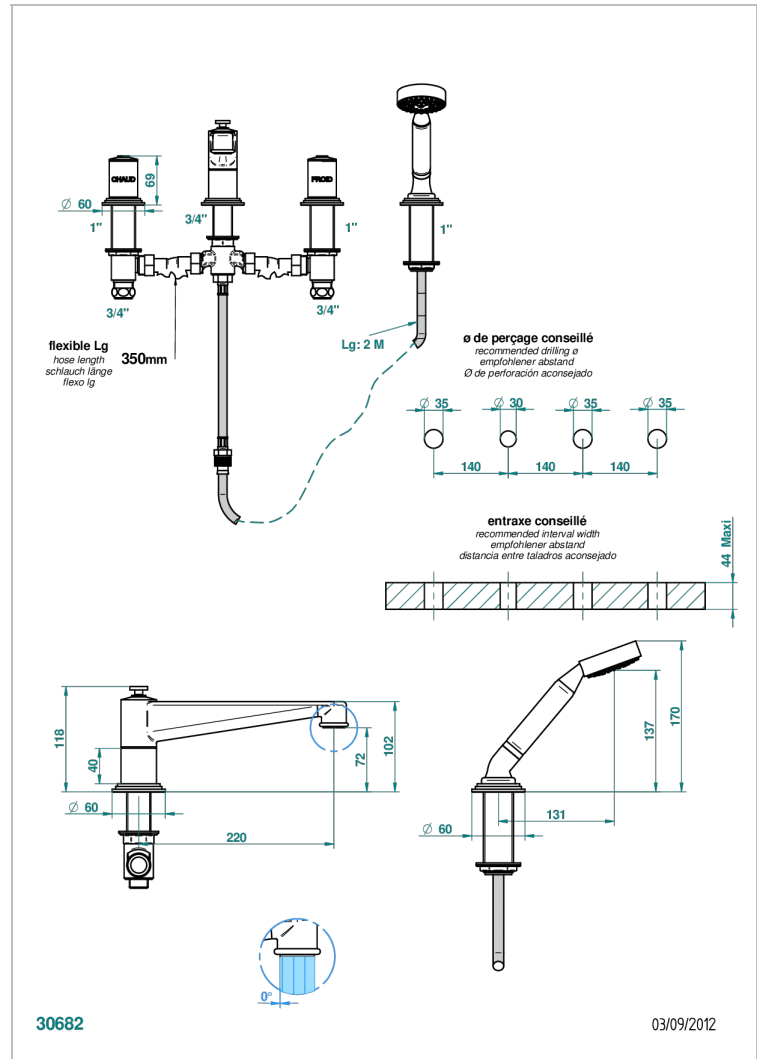

FAUBOURG PORCELANA NEGRA

G2L-112BSG

Batería baÑo/ducha sobre encimera. caÑo super goliath, inversor incorporado y teleducha con flexo de 2m y soporte

THG[®]
PARIS

CARACTERÍSTICAS

- ACS : 18ACCLY473
- DVGW : DW-6501CO0483
- NF : NF EN 200 - IID/A - Chrome

ESPECIFICACIONES TÉCNICAS

- Recommandé : 3 bars (max. 5 bars) - Advised : 43,5 psi (max. 72 psi)
- Bec : 35 l/min à 3 bars - Douchette : 9,5 l/min à 3 bars
- Spout : 9.26 gpm at 43.5 psi - Handshower : 2.5 gpm at 43.5 psi