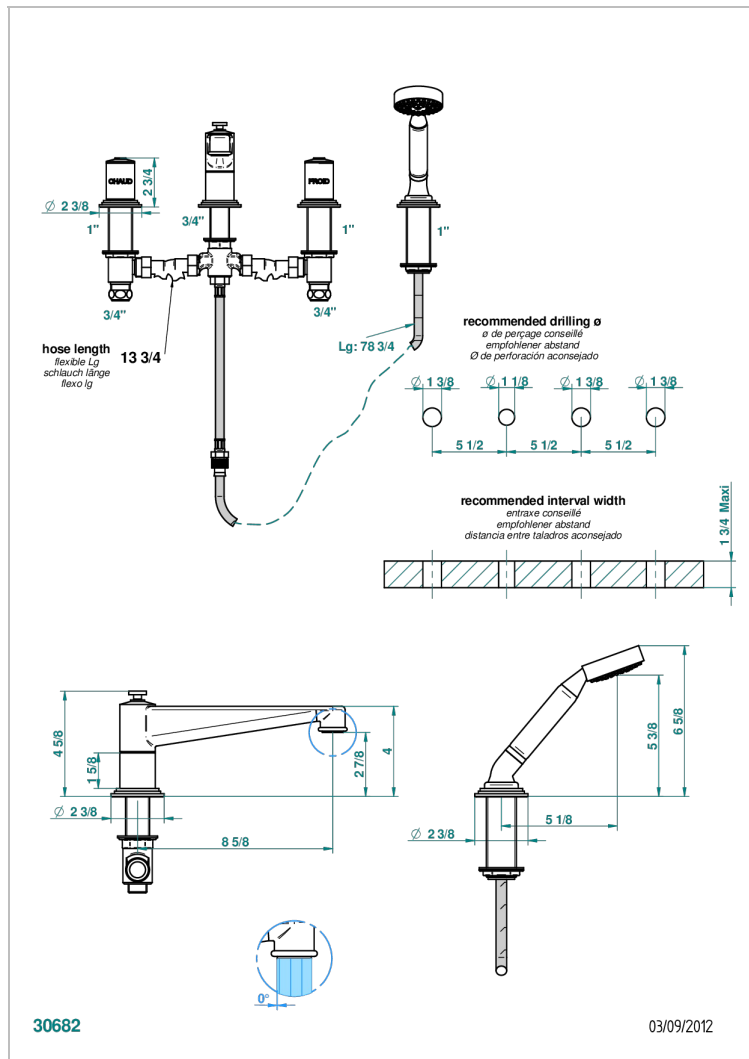

# FAUBOURG PORCELANA NEGRA

G2L-112BSG

Batería baÑo/ducha sobre encimera. caÑo super goliath, inversor incorporado y teleducha con flexo de 2m y soporte

## CARACTERÍSTICAS

- ACS : 18ACCLY473
- DVGW : DW-6501CO0483
- NF : NF EN 200 - IID/A - Chrome

## ESPECIFICACIONES TÉCNICAS

- Recommandé : 3 bars (max. 5 bars) - Advised : 43,5 psi (max. 72 psi)
- Bec : 35 l/min à 3 bars - Douchette : 9,5 l/min à 3 bars
- Spout : 9.26 gpm at 43.5 psi - Handshower : 2.5 gpm at 43.5 psi