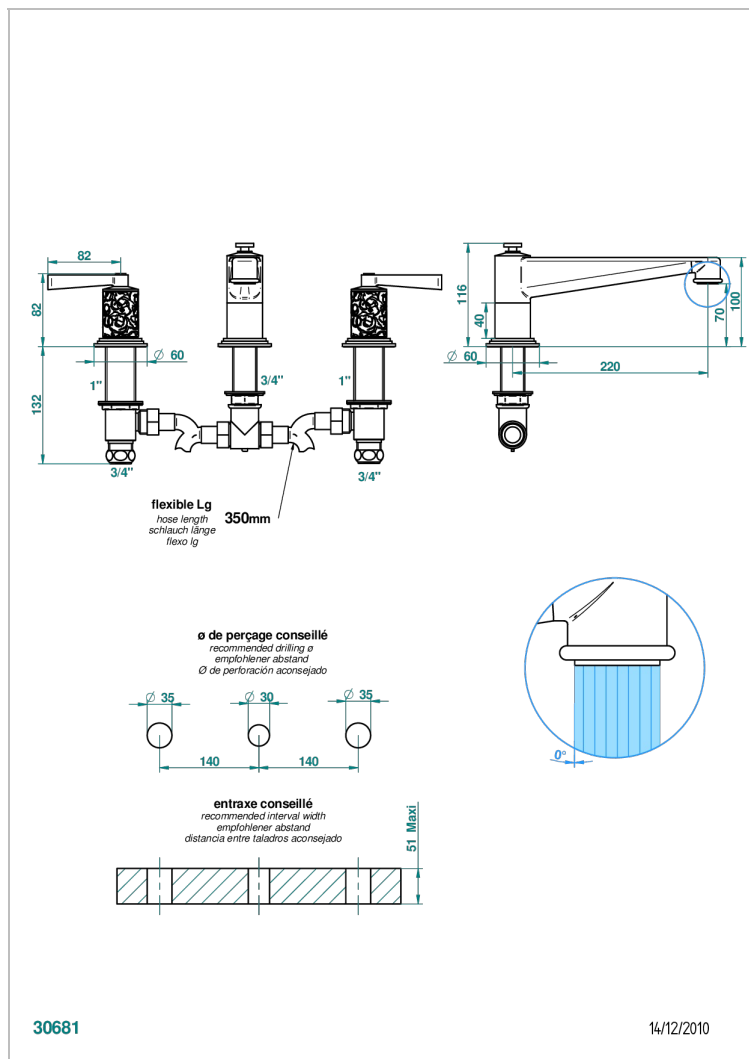

# FRIVOLE A MANETTES

G2S-25SG

Mélangeur de bain simple sur gorge avec bec super goliath

THG<sup>®</sup>  
PARIS

## CARACTÉRISTIQUES

- Laiton sans plomb
- Têtes à disques céramique 3/4" 1/4 tour
- Aérateur-mousseur
- Bec grand modèle
- ACS : 18ACCLY403
- NF : NF EN 200 - IID/A - Chrome

## SPÉCIFICATIONS TECHNIQUES

- Recommandé : 3 bars (max. 5 bars) - Advised : 43,5 psi (max. 72 psi)
- Bec : 35 l/min à 3 bars
- Spout : 9.26 gpm at 43.5 psi

Vieux nickel - H28