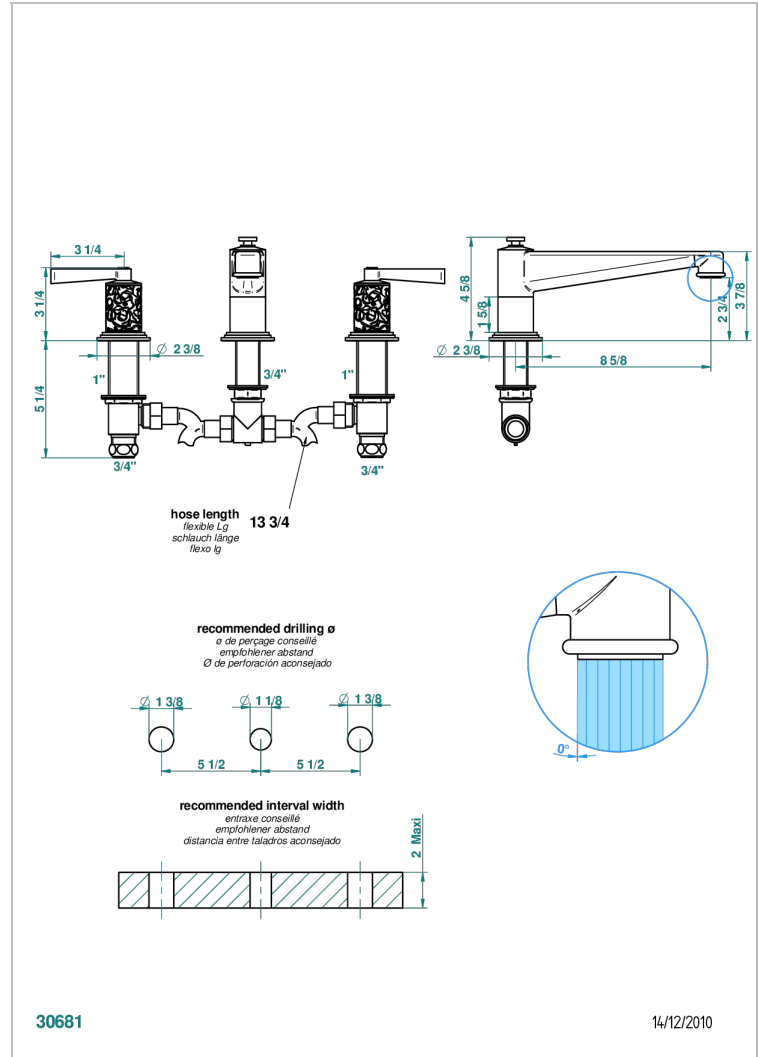

FRIVOLE A MANETTES

G2S-25SG

Mélangeur de bain simple sur gorge avec bec super goliath

THG[®]
PARIS

CARACTÉRISTIQUES

- Laiton sans plomb
- Têtes à disques céramique 3/4" 1/4 tour
- Aérateur-mousseur
- Bec grand modèle
- ACS : 18ACCLY403
- NF : NF EN 200 - IID/A - Chrome

SPÉCIFICATIONS TECHNIQUES

- Recommandé : 3 bars (max. 5 bars) - Advised : 43,5 psi (max. 72 psi)
- Bec : 35 l/min à 3 bars
- Spout : 9.26 gpm at 43.5 psi

CERTIFICATIONS

FINITIONS DISPONIBLES

Chromé - A02
Chromé / doré - G02
Chromé mat - C02
Doré brillant - F01
Doré mat - F07
Nickel brillant - B01