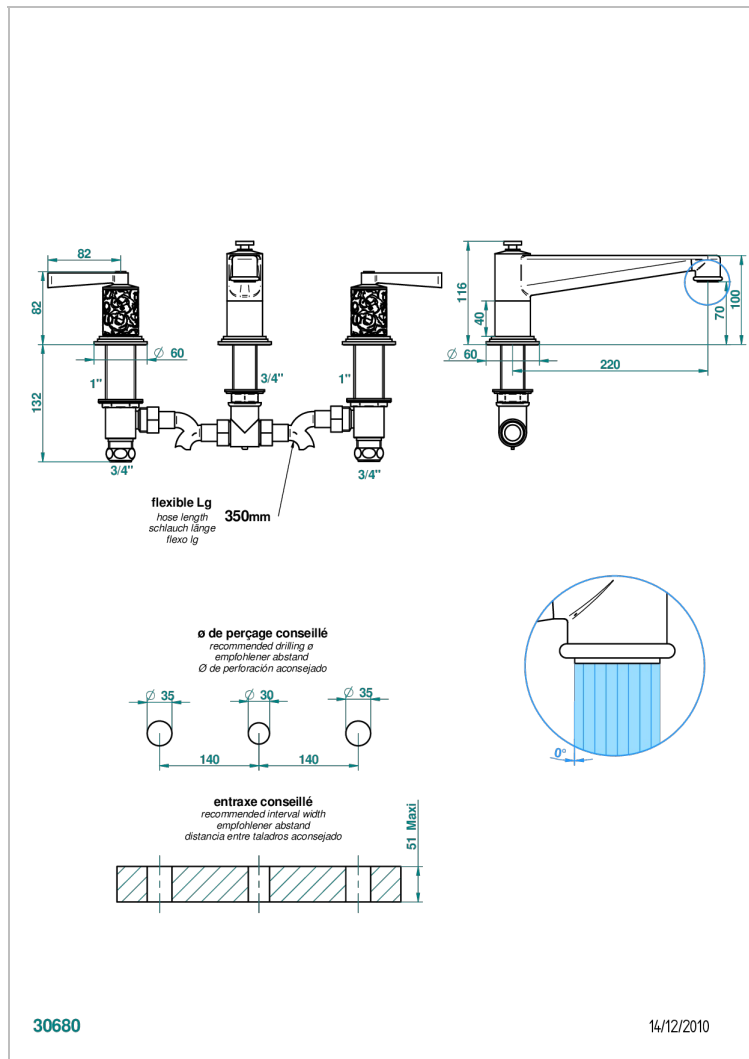

FROUFROU A MANETTES

G2P-25SG

Mélangeur de bain simple sur gorge avec bec super goliath

THG[®]
PARIS

CARACTÉRISTIQUES

- Laiton sans plomb
- Têtes à disques céramique 3/4" 1/4 tour
- Aérateur-mousseur
- Bec grand modèle
- ACS : 18ACCLY403
- NF : NF EN 200 - IID/A - Chrome

CERTIFICATIONS

SPÉCIFICATIONS TECHNIQUES

- Recommandé : 3 bars (max. 5 bars) - Advised : 43,5 psi (max. 72 psi)
- Bec : 35 l/min à 3 bars
- Spout : 9.26 gpm at 43.5 psi

FINITIONS DISPONIBLES

Chromé - A02
Chromé / doré - G02
Chromé mat - C02
Doré brillant - F01
Doré mat - F07
Nickel brillant - B01