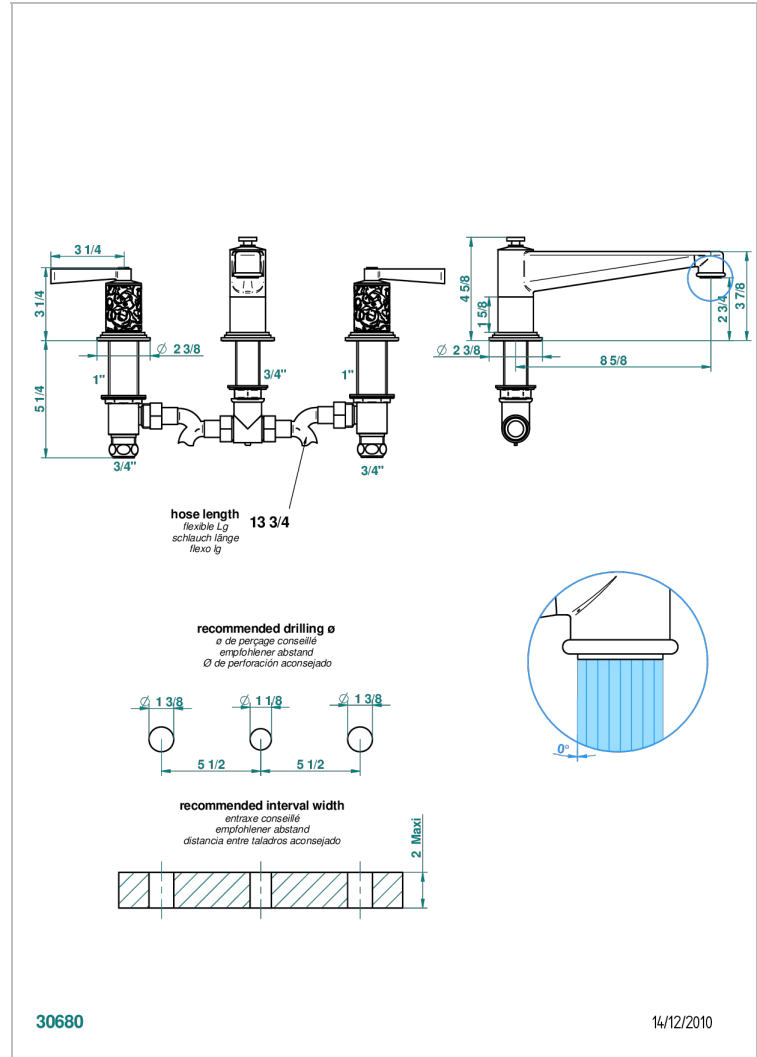

FROUFROU A MANETTES

G2P-25SG

Mélangeur de bain simple sur gorge avec bec super goliath

THG[®]
PARIS

CARACTÉRISTIQUES

- Laiton sans plomb
- Têtes à disques céramique 3/4" 1/4 tour
- Aérateur-mousseur
- Bec grand modèle
- ACS : 18ACCLY403
- NF : NF EN 200 - IID/A - Chrome

CERTIFICATIONS

SPECIFICATIONS TECHNIQUES

- Recommandé : 3 bars (max. 5 bars) - Advised : 43,5 psi (max. 72 psi)
- Bec : 35 l/min à 3 bars
- Spout : 9.26 gpm at 43.5 psi

FINITIONS DISPONIBLES

Chromé - A02
Chromé / doré - G02
Chromé mat - C02
Doré brillant - F01
Doré mat - F07
Nickel brillant - B01