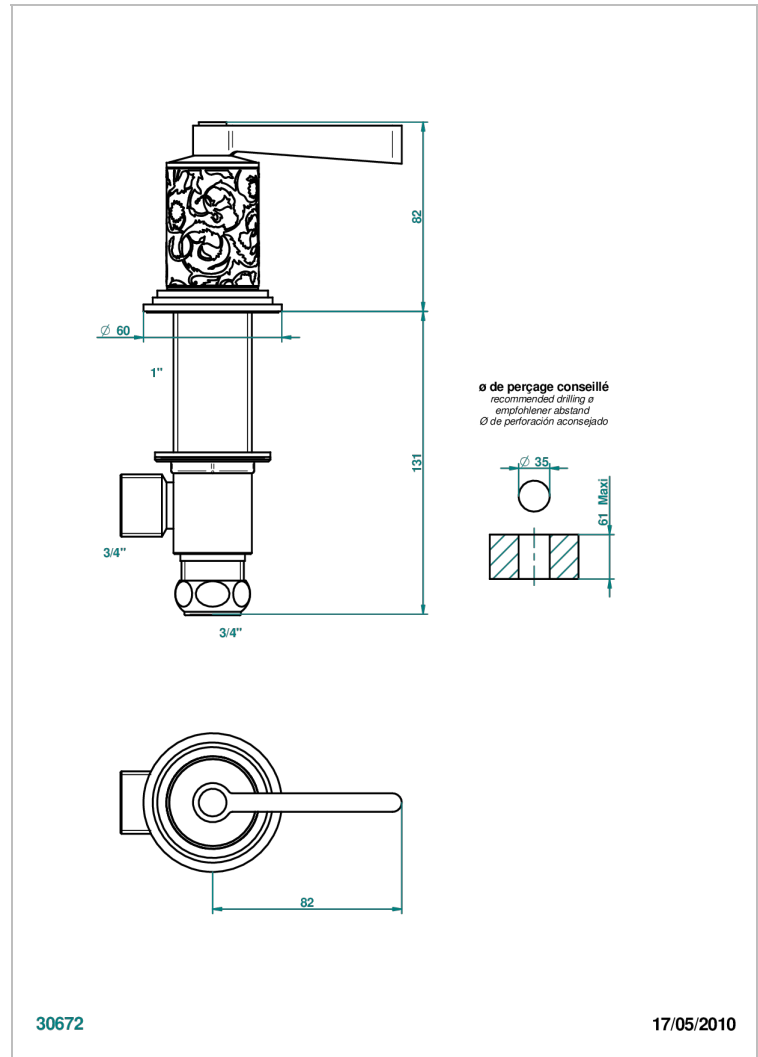

FROUFROU CON MANETAS

G2P-36/C

Llave de paso sobre encimera 3/4"- frío

THG[®]
PARIS

CARACTERÍSTICAS

- Froufrou con manetas
- Llave de paso sobre encimera 3/4"- frío

ACABADOS DISPONIBLES

Cerámica negra mate - D30
Cromo - A02
Cromo / dorado - G02
Cromo mate - C02
Dorado - F01
Dorado mate - F07