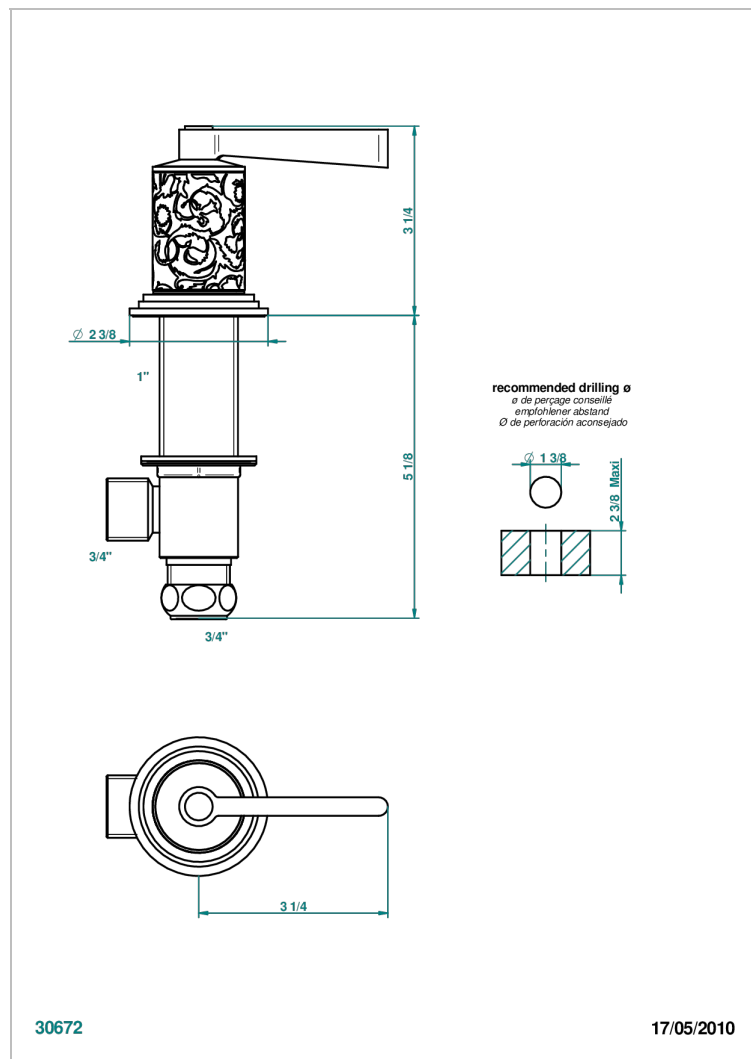

FROUFROU CON MANETAS

G2P-36/C

Llave de paso sobre encimera 3/4"- frío

THG[®]
PARIS

CARACTERÍSTICAS

- Froufrou con manetas
- Llave de paso sobre encimera 3/4"- frío

ACABADOS DISPONIBLES

Cerámica negra mate - D30
Cromo - A02
Cromo / dorado - G02
Cromo mate - C02
Dorado - F01
Dorado mate - F07