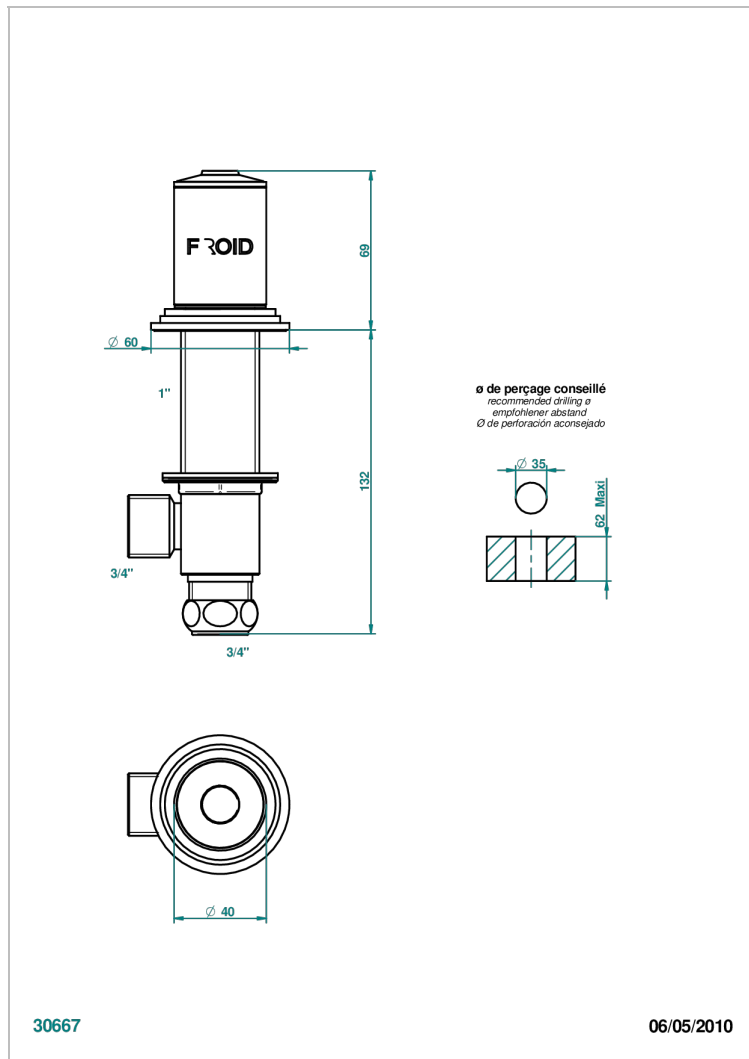

FAUBOURG PORCELANA BLANCA

G2K-36/C

Llave de paso sobre encimera 3/4"- frío

THG[®]
PARIS

CARACTERÍSTICAS

- Faubourg porcelana blanca
- Llave de paso sobre encimera 3/4"- frío

ACABADOS DISPONIBLES

Cerámica negra mate - D30
Cromo - A02
Cromo / dorado - G02
Cromo mate - C02
Dorado - F01
Dorado mate - F07