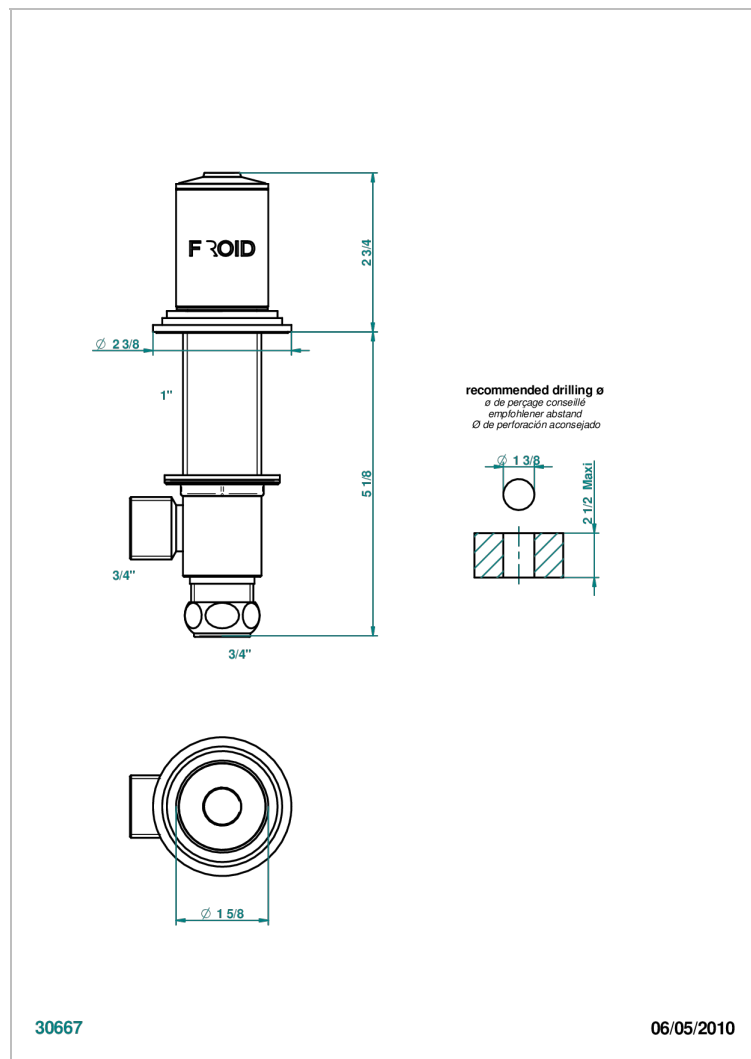

FAUBOURG PORCELANA BLANCA

G2K-36/C

Llave de paso sobre encimera 3/4"- frío

THG[®]
PARIS

CARACTERÍSTICAS

- Faubourg porcelana blanca
- Llave de paso sobre encimera 3/4"- frío

ACABADOS DISPONIBLES

Cerámica negra mate - D30
Cromo - A02
Cromo / dorado - G02
Cromo mate - C02
Dorado - F01
Dorado mate - F07