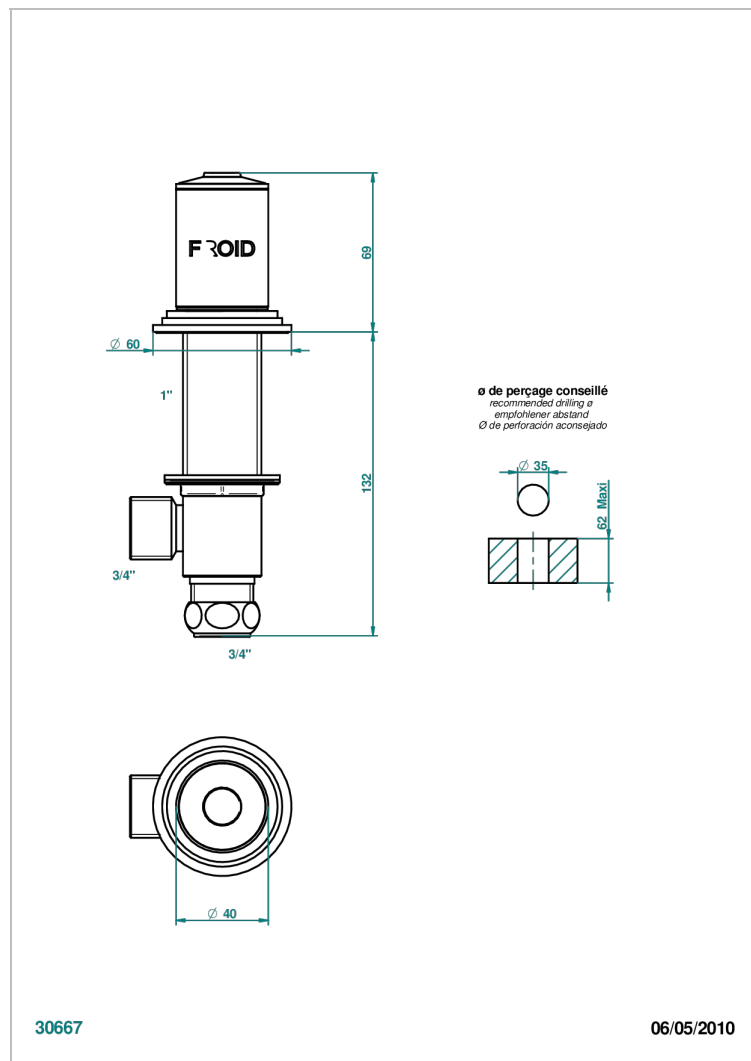

G2K-36/C

1/2"涡轮喷射弯管黄铜花洒

特色

- Faubourg White Porcelain
- 1/2"涡轮喷射弯管黄铜花洒

可选饰面

Black ceram - D30
Blush PVD - H62
Graphite PVD - H64
Matt Umber PVD - H67
Matt blush PVD - H60
Matt graphite PVD - H65

Natural smoked Brass - A13
PVD哑光棕铜 - F34
PVD哑光金 - H53
PVD哑光铜 - H50
PVD哑光镍 - H56
PVD抛光铜 - H49