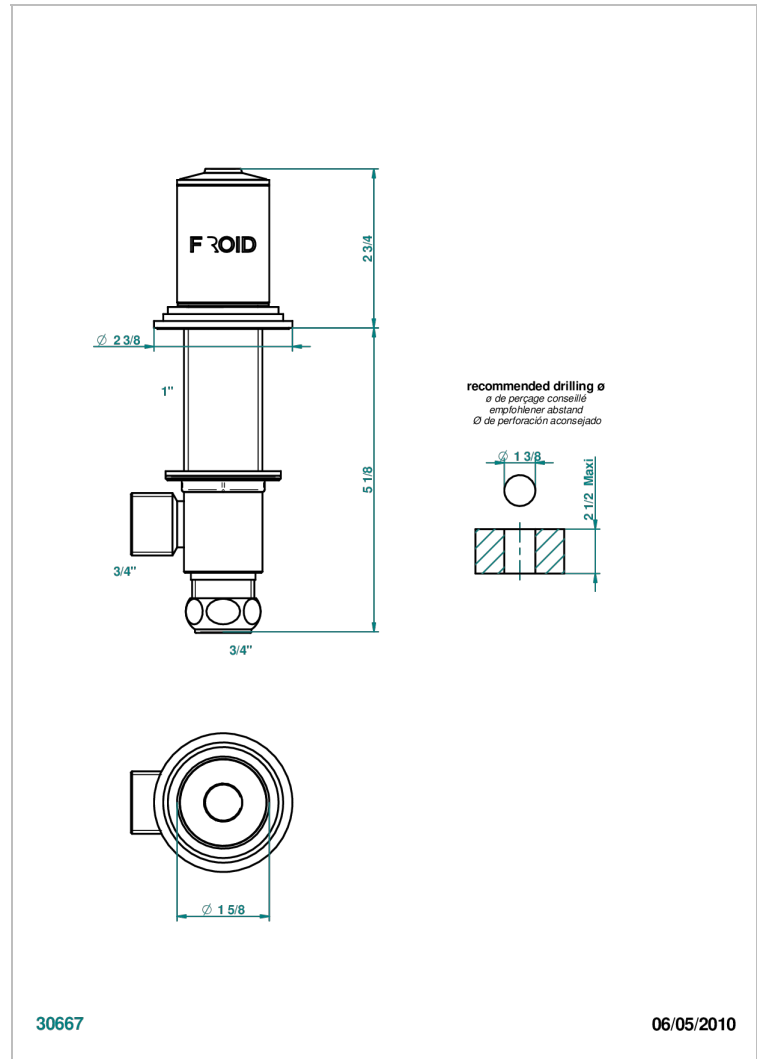

FAUBOURG WHITE PORCELAIN

G2K-36/C

1/2"涡轮喷射弯管黄铜花洒

特色

- Faubourg White Porcelain
- 1/2"涡轮喷射弯管黄铜花洒

可选饰面

Black ceram - D30
Blush PVD - H62
Graphite PVD - H64
Matt Umber PVD - H67
Matt blush PVD - H60
Matt graphite PVD - H65