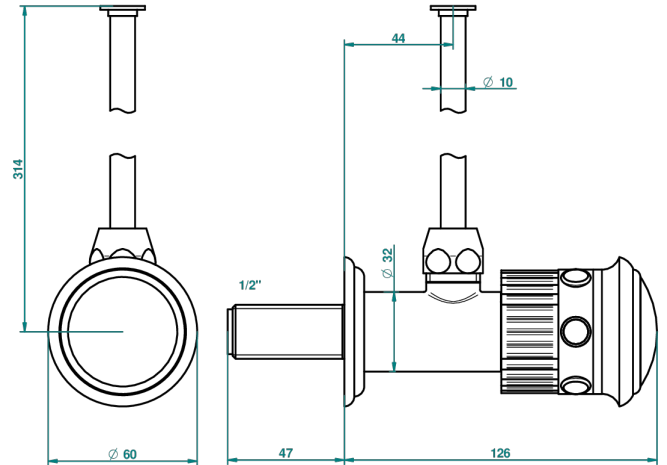

# TROCADERO LAPIS LAZULI

U7B-181/S

Llave de escuadra 1/2" con tubo de 30 cm con mando de estilo

THG<sup>®</sup>  
PARIS

30640

05/09/2008

## CARACTERÍSTICAS

- Trocadero Lapis Lazuli
- Llave de escuadra 1/2" con tubo de 30 cm con mando de estilo