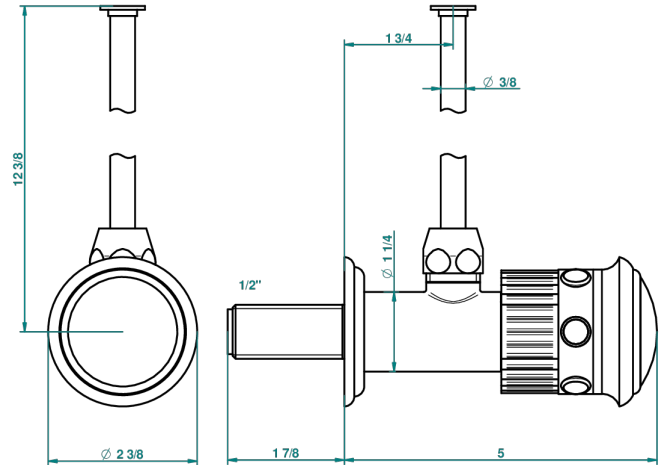

TROCADERO LAPIS LAZULI

U7B-181/S

Llave de escuadra 1/2" con tubo de 30 cm con mando de estilo

THG[®]
PARIS

30640

05/09/2008

CARACTERÍSTICAS

- Trocadero Lapis Lazuli
- Llave de escuadra 1/2" con tubo de 30 cm con mando de estilo