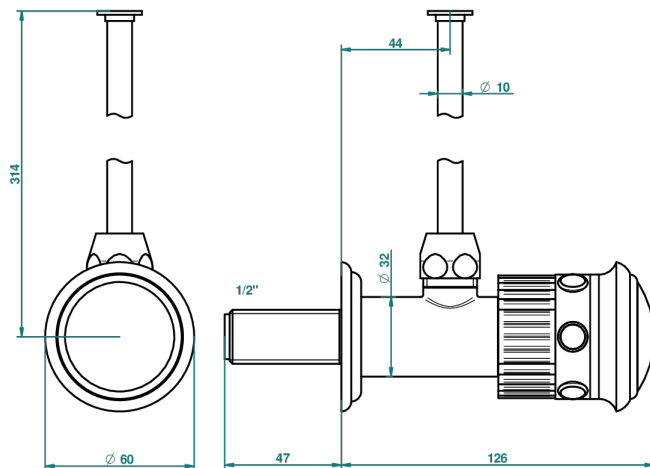

TROCADERO С ЛАЗУРИТОМ

U7B-181/S

Кран запорный 1/2" стильный регулируемый с 30 см трубкой

THG[®]
PARIS

30640

05/09/2008

ХАРАКТЕРИСТИКИ

- Trocadéro с лазуритом
- Кран запорный 1/2" стильный регулируемый с 30 см трубкой