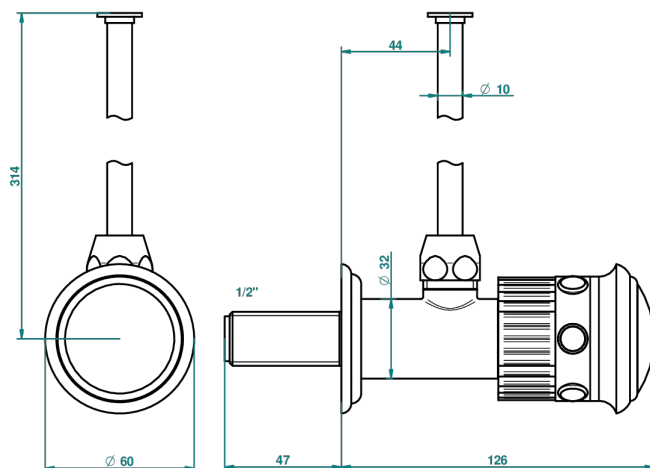

# TROCADERO LAPIS LAZULI

U7B-181/S

1/2"可调节龙头, 30厘米管道, 适应任何风格

THG<sup>®</sup>  
PARIS

30640

05/09/2008

## 特色

- Trocadéro Lapis Lazuli
- 1/2"可调节龙头, 30厘米管道, 适应任何风格