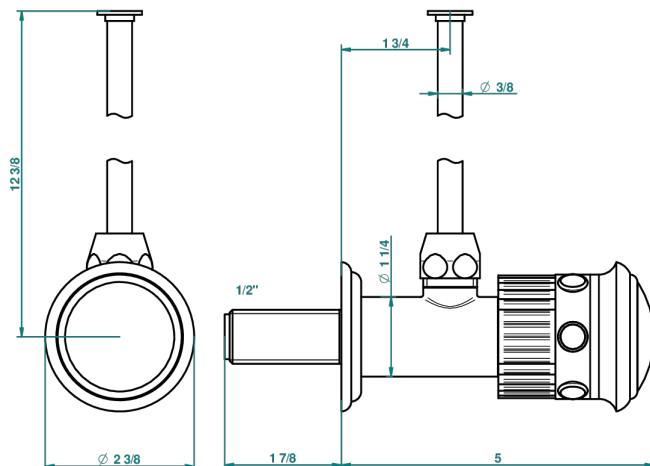

# TROCADERO С ЛАЗУРИТОМ

U7B-181/S

Кран запорный 1/2" стильный регулируемый с 30 см трубкой

THG<sup>®</sup>  
PARIS

30640

05/09/2008

## ХАРАКТЕРИСТИКИ

- Trocadéro с лазуритом
- Кран запорный 1/2" стильный регулируемый с 30 см трубкой