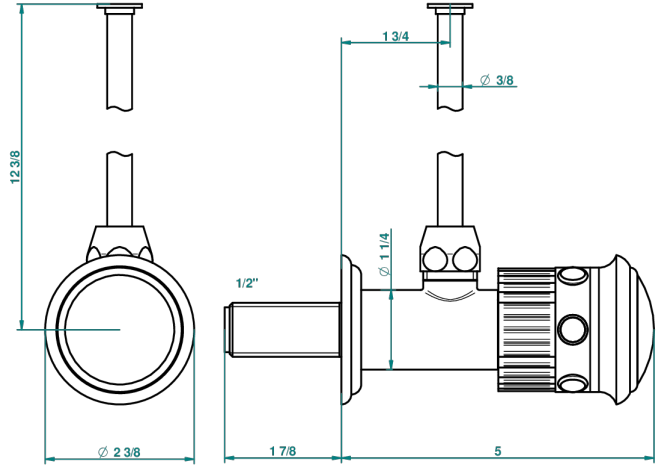

TROCADERO LAPIS LAZULI

U7B-181/S

1/2"可调节龙头，30厘米管道，适应任何风格

THG[®]
PARIS

30640

05/09/2008

特色

- Trocadéro Lapis Lazuli
- 1/2"可调节龙头，30厘米管道，适应任何风格