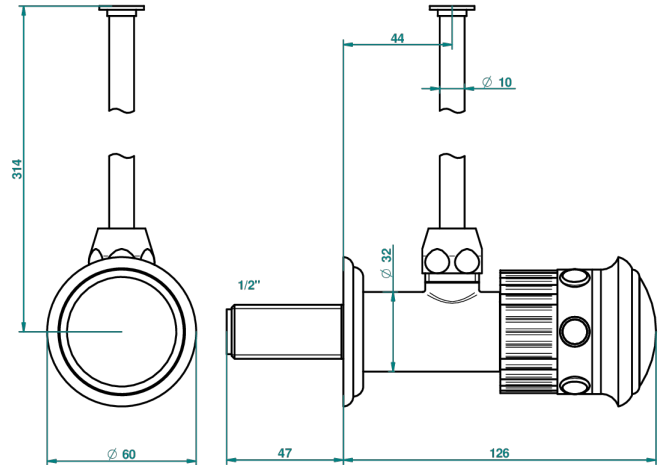

# TROCADERO MALAQUITA

U7A-181/S

Llave de escuadra 1/2" con tubo de 30 cm con mando de estilo

THG<sup>®</sup>  
PARIS

30639

05/09/2008

## CARACTERÍSTICAS

- Trocadero Malaquita
- Llave de escuadra 1/2" con tubo de 30 cm con mando de estilo