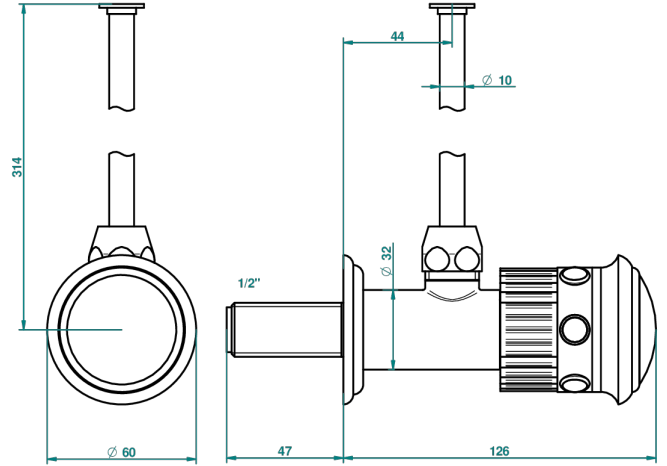

TROCADERO MALACHITE

U7A-181/S

1/2"可调节龙头，30厘米管道，适应任何风格

THG[®]
PARIS

30639

05/09/2008

特色

- Trocadéro Malachite
- 1/2"可调节龙头，30厘米管道，适应任何风格