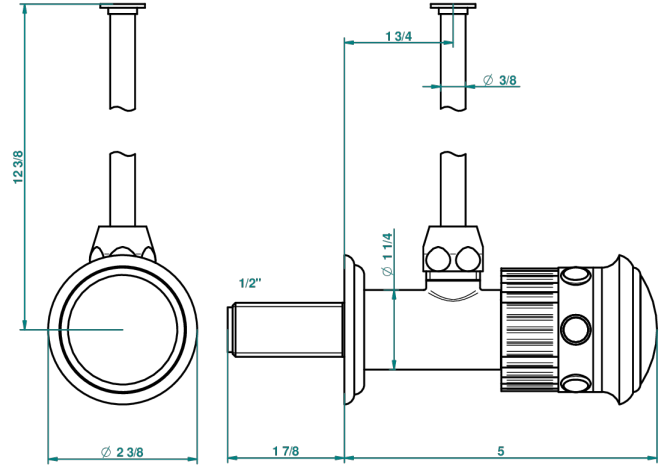

TROCADERO MALAQUITA

U7A-181/S

Llave de escuadra 1/2" con tubo de 30 cm con mando de estilo

THG[®]
PARIS

30639

05/09/2008

CARACTERÍSTICAS

- Trocadero Malaquita
- Llave de escuadra 1/2" con tubo de 30 cm con mando de estilo