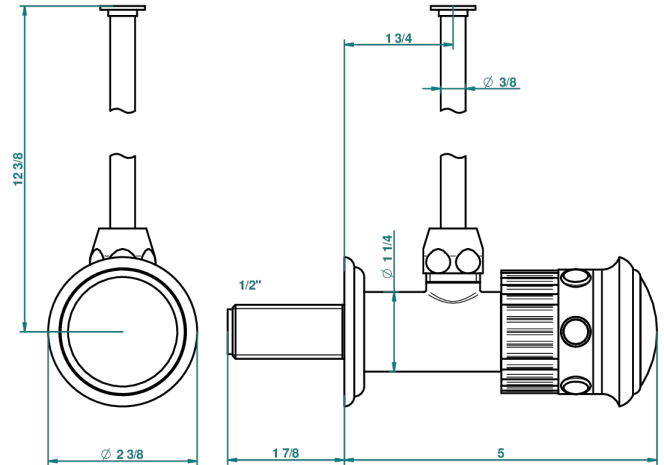

# TROCADERO MALACHITE

U7A-181/S

1/2"可调节龙头, 30厘米管道, 适应任何风格

THG<sup>®</sup>  
PARIS

30639

05/09/2008

## 特色

- Trocadéro Malachite
- 1/2"可调节龙头, 30厘米管道, 适应任何风格