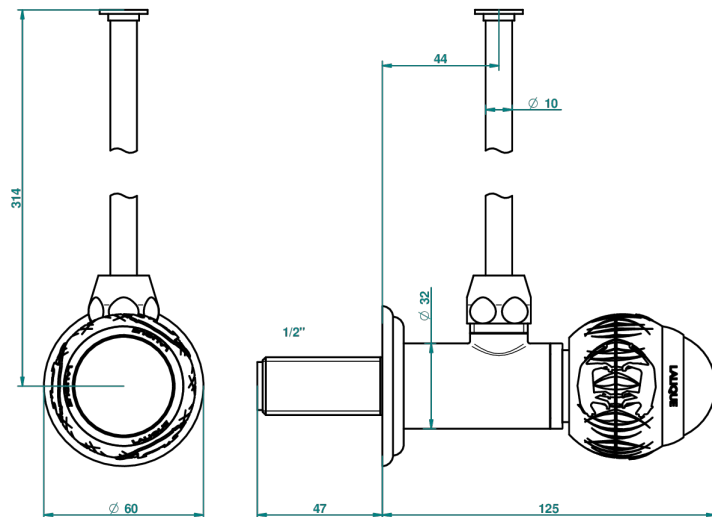

# PANTHERE CRISTAL NEGRO

A2K-181/S

Llave de escuadra 1/2" con tubo de 30 cm con mando de estilo

THG<sup>®</sup>  
PARIS

30598

02/09/2008

## CARACTERÍSTICAS

- Panthère cristal negro
- Llave de escuadra 1/2" con tubo de 30 cm con mando de estilo