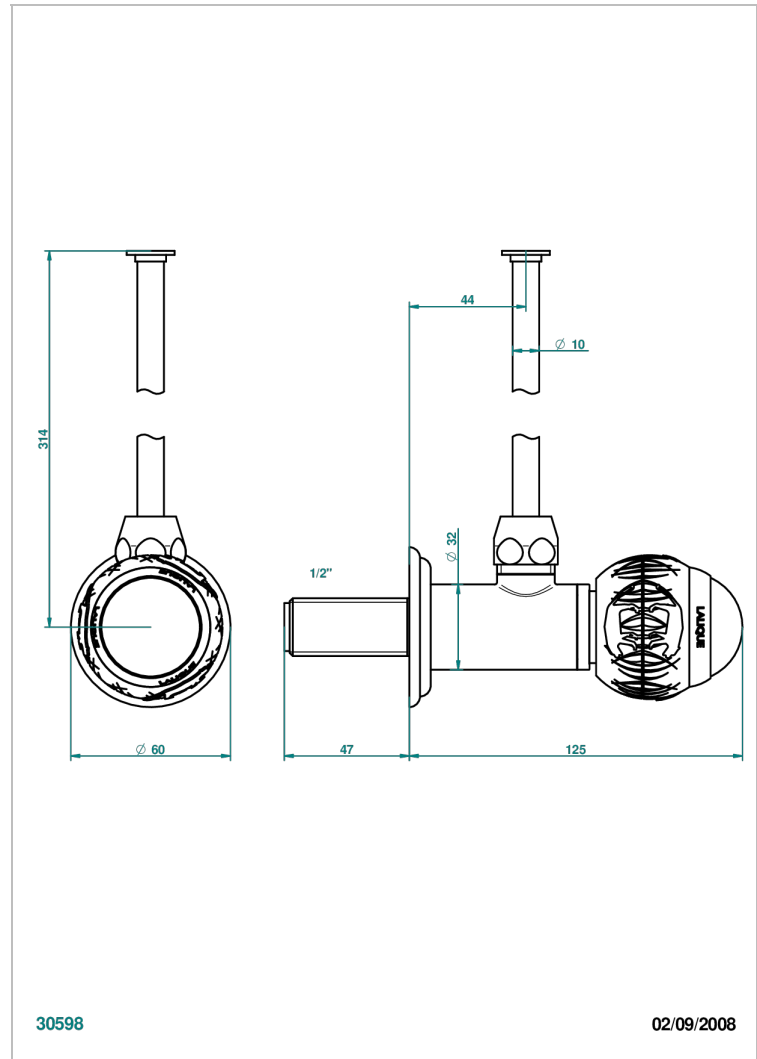

# PANTHERE, KRISTALL SCHWARZ

A2K-181/S

Eckventil 1/2" mit Schubrosette und 30 cm Kupferrohr

THG<sup>®</sup>  
PARIS

## EIGENSCHAFTEN

- Panthère, Kristall schwarz
- Eckventil 1/2" mit Schubrosette und 30 cm Kupferrohr