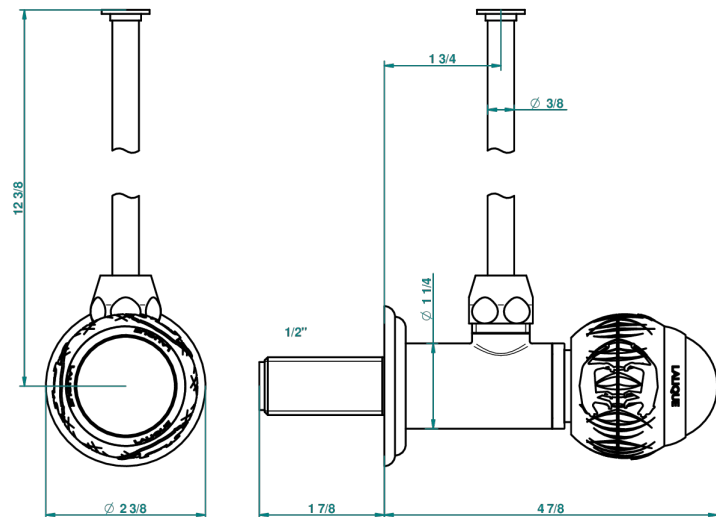

PANTHERE CRISTAL NEGRO

A2K-181/S

Llave de escuadra 1/2" con tubo de 30 cm con mando de estilo

THG[®]
PARIS

30598

02/09/2008

CARACTERÍSTICAS

- Panthère cristal negro
- Llave de escuadra 1/2" con tubo de 30 cm con mando de estilo