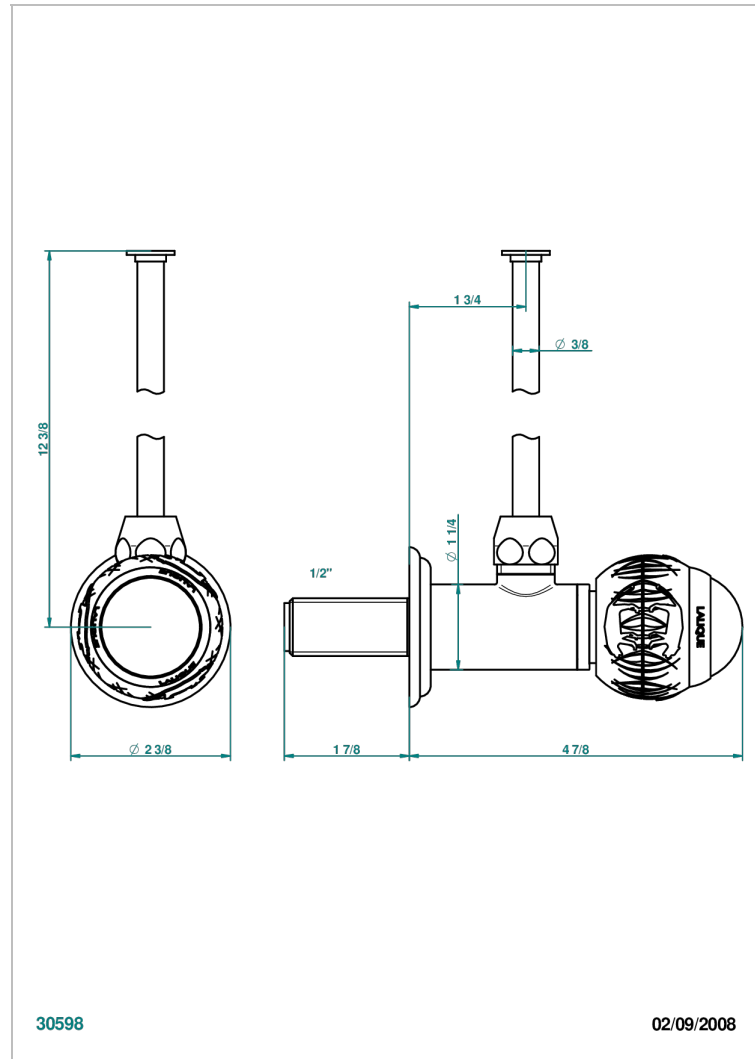

PANTHERE, KRISTALL SCHWARZ

A2K-181/S

Eckventil 1/2" mit Schubrosette und 30 cm Kupferrohr

THG[®]
PARIS

EIGENSCHAFTEN

- Panthère, Kristall schwarz
- Eckventil 1/2" mit Schubrosette und 30 cm Kupferrohr

VERFÜGBARE OBERFLÄCHEN