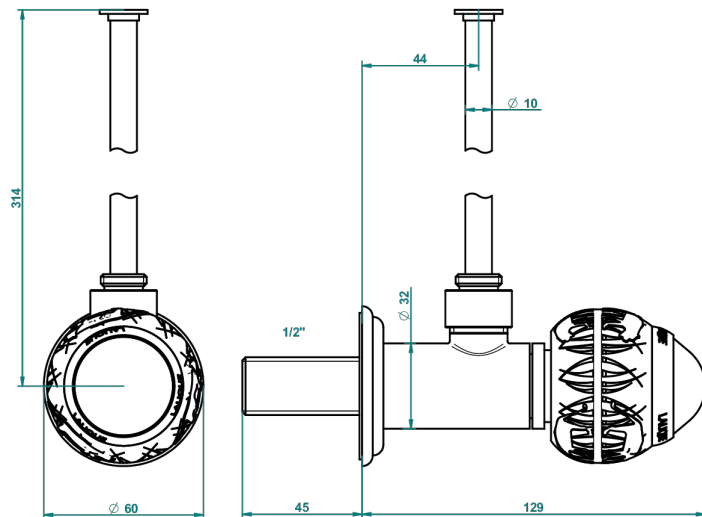

PANTHERE CRISTAL CLARO

A2H-181/S

Llave de escuadra 1/2" con tubo de 30 cm con mando de estilo

THG[®]
PARIS

30597

25/07/2016

CARACTERÍSTICAS

- Panthère cristal claro
- Llave de escuadra 1/2" con tubo de 30 cm con mando de estilo