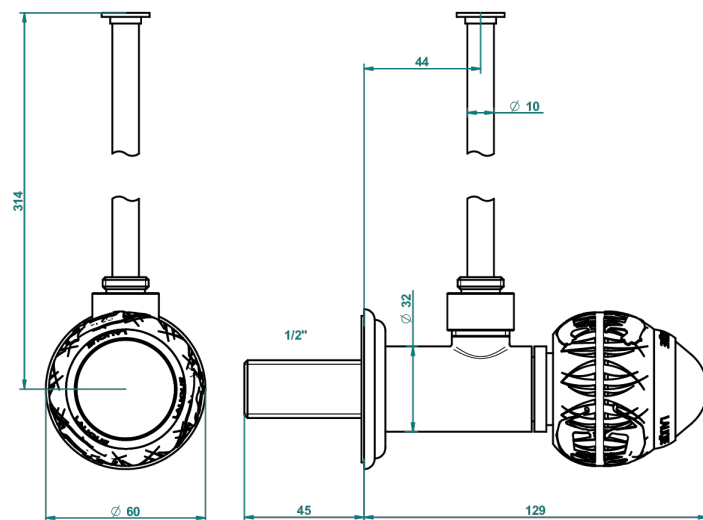

PANTHERE, KRISTALL KLAR

A2H-181/S

Eckventil 1/2" mit Schubrosette und 30 cm Kupferrohr

THG[®]
PARIS

30597

25/07/2016

EIGENSCHAFTEN

- Panthère, Kristall klar
- Eckventil 1/2" mit Schubrosette und 30 cm Kupferrohr

VERFÜGBARE OBERFLÄCHEN

Altnickel - H28
Blassgold - F30
Blassgold matt unlackiert - F31
Bronze hell - D01
Chrom - A02
Chrom / gold - G02

Chrom matt - C02
Gold - F01
Gold matt - F07
Kupfer altrot matt lackiert - H07
Mattschwarz keramik - D30
Nickel matt - C01