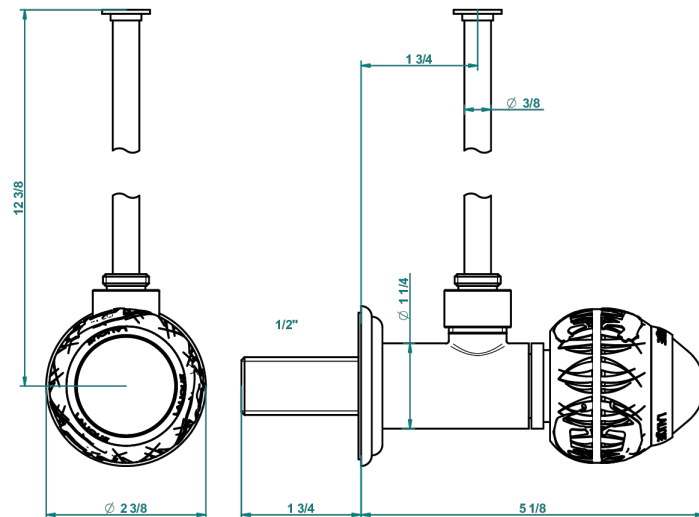

# PANTHERE CRISTAL CLARO

A2H-181/S

Llave de escuadra 1/2" con tubo de 30 cm con mando de estilo

THG<sup>®</sup>  
PARIS

30597

25/07/2016

## CARACTERÍSTICAS

- Panthère cristal claro
- Llave de escuadra 1/2" con tubo de 30 cm con mando de estilo