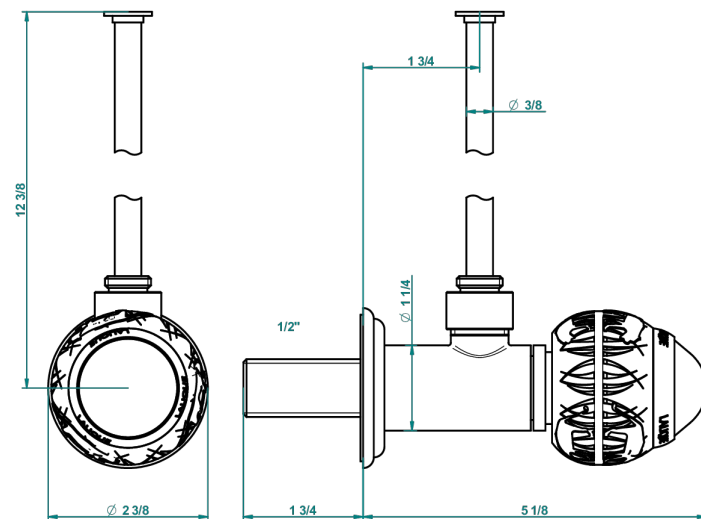

# PANTHERE, KRISTALL KLAR

A2H-181/S

Eckventil 1/2" mit Schubrosette und 30 cm Kupferrohr

THG<sup>®</sup>  
PARIS

30597

25/07/2016

## EIGENSCHAFTEN

- Panthère, Kristall klar
- Eckventil 1/2" mit Schubrosette und 30 cm Kupferrohr