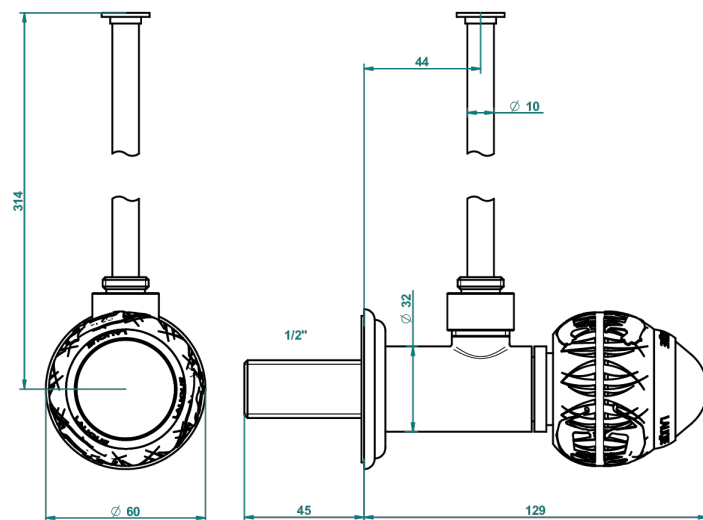

# PANTHERE, KRISTALL KLAR

A2H-181/S

Eckventil 1/2" mit Schubrosette und 30 cm Kupferrohr

THG<sup>®</sup>  
PARIS

30597

25/07/2016

## EIGENSCHAFTEN

- Panthère, Kristall klar
- Eckventil 1/2" mit Schubrosette und 30 cm Kupferrohr